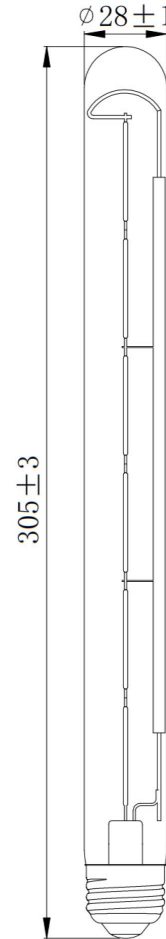

Vintage LED T9

Vintage LED T9 tubular bulbs with medium E26 base.

Dimmable

glass

Specifications

StockCode	Voltage	Actual Watt	replaces W	Lumens	CCT	CRI	Lens	LampBase	Size(in)	Lifespan
PLT-13504	120V	5W	40W	450lm	2700K	90	Clear	E26	1.1*12	15000
PLT-13505	120V	5W	40W	450lm	3000K	90	Clear	E26	1.1*12	15000
PLT-13506	120V	5W	40W	450lm	4000K	90	Clear	E26	1.1*12	15000
PLT-13507	120V	6.5W	40W	600lm	2700K	90	Clear	E26	1.1*12	15000
PLT-13508	120V	6.5W	40W	600lm	3000K	90	Clear	E26	1.1*12	15000
PLT-13509	120V	8.5W	60W	800lm	2700K	90	Clear	E26	1.1*12	15000
PLT-13510	120V	8.5W	60W	800lm	3000K	90	Clear	E26	1.1*12	15000
PLT-13511	120V	8.5W	60W	800lm	4000K	90	Clear	E26	1.1*12	15000
PLT-13512	120V	4W	25W	300lm	2700K	90	Golden	E26	1.1*12	15000
PLT-13513	120V	4W	25W	300lm	3000K	90	Golden	E26	1.1*12	15000
PLT-13514	120V	5W	40W	450lm	2700K	90	Golden	E26	1.1*12	15000
PLT-13515	120V	5W	40W	450lm	3000K	90	Golden	E26	1.1*12	15000