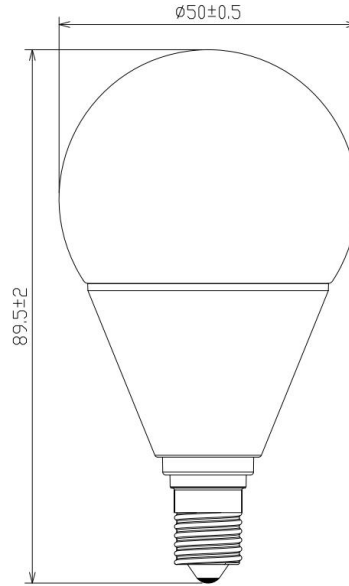

# LED A15 - E12 Base

LED A15 bulbs with E12 base

Base type:E12

Voltage:120V

CCT:2700-5000K

CRI:90

Dimmable:Dim

Lifet ime:15000H

## Specifications

StockCode	Voltage	Watt	replacesW	Lumens	CCT	CRI	Lens	LampBase	Size(in)	Lifespan
PLT-13458	120V	8W	60W	800lm	2700K	90	Frosted	E12	1.97*3.5in	15000
PLT-13459	120V	8W	60W	800lm	3000K	90	Frosted	E12	1.97*3.5in	15000
PLT-13460	120V	8W	60W	800lm	4000K	90	Frosted	E12	1.97*3.5in	15000
PLT-13461	120V	8W	60W	800lm	5000K	90	Frosted	E12	1.97*3.5in	15000