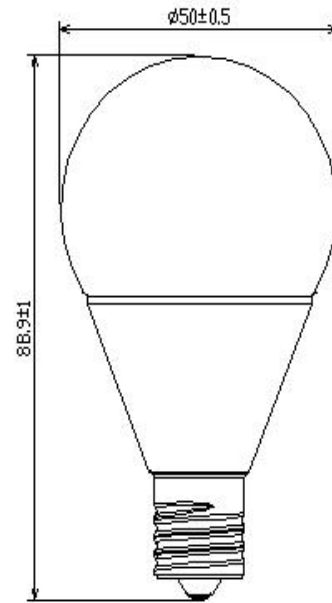

LED A15 - E17 Base

LED A15 bulbs with E17 base.

Base type:E17

Voltage:120V

CCT:2700-5000K

CRI:90

Dimmable:Dim

Lifetime:15000H

Dimmable

Specifications

StockCode	Voltage	Watt	replacesW	Lumens	CCT	CRI	Lens	LampBase	Size(in)	Lifespan
PLT-13454	120V	8W	60W	800lm	2700K	90	White	E17	1.97*3.5in	15000
PLT-13455	120V	8W	60W	800lm	3000K	90	White	E17	1.97*3.5in	15000
PLT-13456	120V	8W	60W	800lm	4000K	90	White	E17	1.97*3.5in	15000
PLT-13457	120V	8W	60W	800lm	5000K	90	White	E17	1.97*3.5in	15000