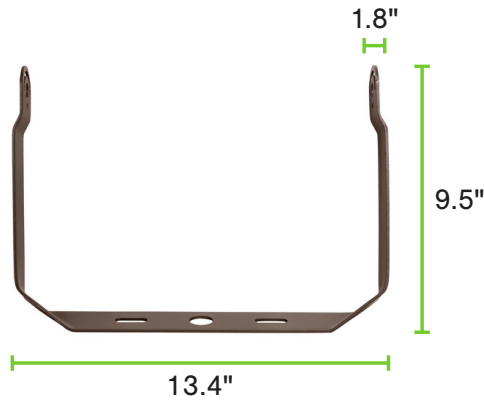

COMPATIBLE FIXTURES

SKU	Compatible Fixtures
PLT-13003	PLT-13133, PLT-13130, PLT-13031, PLT-13034, PLT-13035, PLT-13036, PLT-13037, PLT-13038, PLT-13039, PLT-13040, PLTS-11988, PLTS-11970
PLT-13004	PLT-13017, PLT-13018, PLT-13019, PLT-13020, PLT-13021, PLT-13022, PLT-13024, PLT-13025, PLT-13026, PLT-13027, PLT-13028, PLT-13029, PLTS-11986, PLTS-11987, PLT-13023, PLT-13134, PLT-13128
PLTS-11989	PLTS-11988, PLTS-11970

DIMENSIONS

PLT-13003 & PLTS-11989

Length: 13.4"

Width: 9.5"

Height: 1.8"

PLT-13004

Length: 13.4"

Width: 13"

Height: 2"