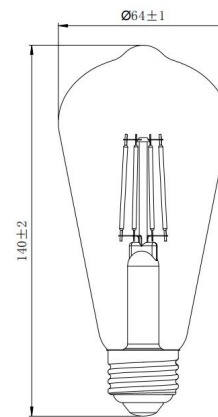

Base type: E26

Voltage: 120V

CCT: 2700K/3000K

CRI: 90

Dimmable: Yes

Lifetime: 15000H

Specifications

StockCode	Voltage	Wattage	replace sW	Lumens	CCT	CRI	Lens	Lamp Base	Size (in)	Lifespan
PLT-13414	120V	8.5W	75W	800lm	2700K	90	Clear	E26	2.52*5.51	15000H
PLT-13415	120V	8.5W	75W	800lm	3000K	90	Clear	E26	2.52*5.51	15000H
PLT-13416	120V	5.5W	60W	500lm	2700K	90	Golden	E26	2.52*5.51	15000H