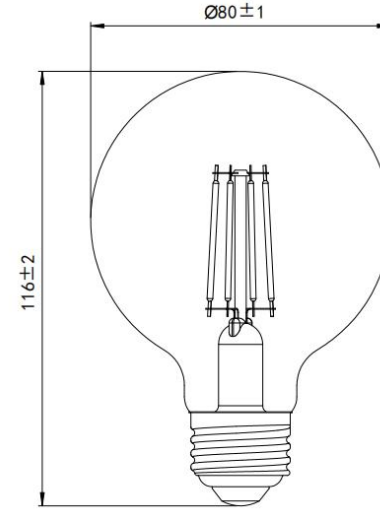

LED G25 Filament Globe

Dimmable LED G25 filament globe.

- White filament

Base type: E26

Voltage: 120V

CCT: 2700K/3000K

CRI: 90

Dimmable: Yes

Lifetime: 15000H

Dimmable

glass

Specifications

StockCode	Voltage	Wattage	replacesW	Lumens	CCT	CRI	Lens	Lamp Base	Size (in)	Lifespan
PLT-13422	120V	5W	60W	500lm	2700K	90	Clear	E26	3.15*4.57	15000H
PLT-13423	120V	5W	60W	500lm	3000K	90	Clear	E26	3.15*4.57	15000H
PLT-13424	120V	7W	75W	600lm	2700K	90	Clear	E26	3.15*4.57	15000H
PLT-13425	120V	7W	75W	600lm	3000K	90	Clear	E26	3.15*4.57	15000H