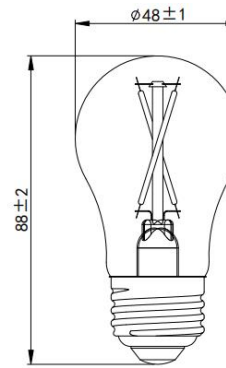

## Specifications

| StockCode | Voltage | replacesW | Lumens | CCT   | CRI | Lens   | Lamp Base | Size (in) | Lifespan |
|-----------|---------|-----------|--------|-------|-----|--------|-----------|-----------|----------|
| PLT-13398 | 120V    | 25W       | 250lm  | 2700K | 90  | Clear  | E26       | 1.89*3.46 | 15000H   |
| PLT-13401 | 120V    | 25W       | 250lm  | 2700K | 90  | Golden | E26       | 1.89*3.46 | 15000H   |