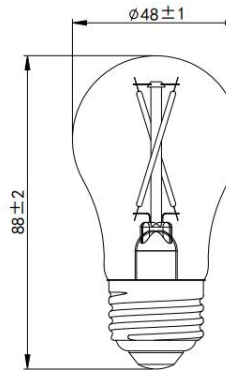

## Specifications

| StockCode | Voltage | replacesW | Lumens | CCT   | CRI | Lens   | Lamp Base | Size (in) | Lifespan |
|-----------|---------|-----------|--------|-------|-----|--------|-----------|-----------|----------|
| PLT-13398 | 120V    | 25W       | 250lm  | 2700K | 90  | Clear  | E26       | 1.89*3.46 | 15000H   |
| PLT-13401 | 120V    | 25W       | 250lm  | 2700K | 90  | Golden | E26       | 1.89*3.46 | 15000H   |