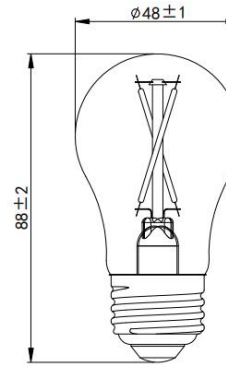

## Specifications

StockCode	Voltage	replacesW	Lumens	CCT	CRI	Lens	Lamp Base	Size (in)	Lifespan
PLT-13398	120V	25W	250lm	2700K	90	Clear	E26	1.89*3.46	15000H
PLT-13401	120V	25W	250lm	2700K	90	Golden	E26	1.89*3.46	15000H