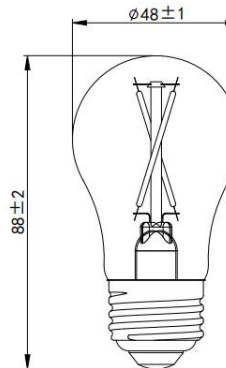

## Specifications

StockCode	Voltage	replacesW	Lumens	CCT	CRI	Lens	Lamp Base	Size (in)	Lifespan
PLT-13398	120V	25W	250lm	2700K	90	Clear	E26	1.89*3.46	15000H
PLT-13401	120V	25W	250lm	2700K	90	Golden	E26	1.89*3.46	15000H