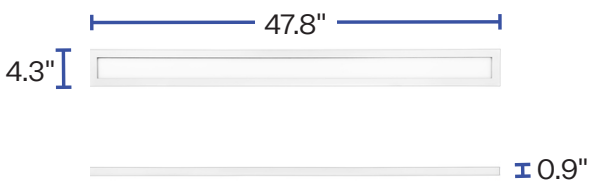

* See Selectable Table for full breakdown

SELECTABLE TABLE

SKU	Wattage	CCT	Lumens	LPW
PLT-90451	20	3000K	2005	100
		3500K	2144	107
		4000K	2140	107
	30	3000K	2789	93
		3500K	3027	101
		4000K	2974	99
	40	3000K	3675	92
		3500K	4022	101
		4000K	3875	97
PLT-90452	20	3000K	2110	106
		3500K	2255	113
		4000K	2253	113
	30	3000K	2964	99
		3500K	3212	107
		4000K	3158	105
	40	3000K	3841	96
		3500K	4216	105
		4000K	4067	102

DIMENSIONS

PLT-90451 DIMENSIONS

Length: 47.78"
 Height: 0.9"
 Width: 4.3"
 Weight: 7 lbs

PLT-90452 DIMENSIONS

Length: 47.8"
 Height: 0.9"
 Width: 8.8"