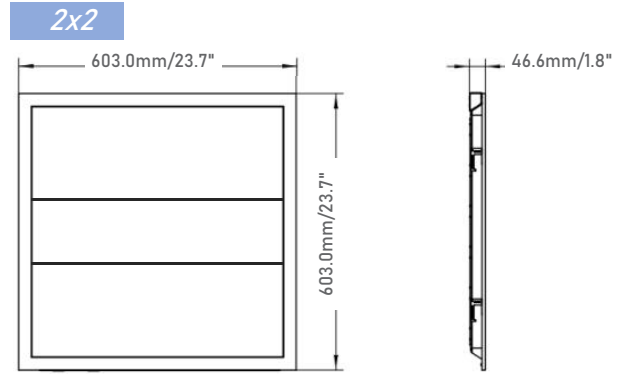

Dimensions

Dimensional tolerance: ±1.0mm

Performance

**Optional sizes & outputs available via Special Order. Call 1-800-624-4488*

	Category	Size	Model NO.	Power	Lumens	Efficacy
	Fixed Power & CCT	1x4	NPS-00369*	28	3500	125
		2x2	NPS-00370*	28	3500	125
			NPS-00371*	36	4500	125
		2x4	NPS-00372*	36	4500	125
NPS-00373*	46		5750	125		

	Category	Size	Model NO.	Power	Lumens*	Efficacy*	
	Field-adjustable Power & CCT	1x4	NPS-00374*	30	3750	125	
				25	3200	128	
				20	2620	131	
		2x2	NPS-00375*	30	3750	125	
				25	3200	128	
				20	2620	131	
			2x4	NPS-00376*	40	5000	125
					35	4480	128
					30	3930	131
2x4	NPS-00377*	46	5750	125			
		40	5120	128			
		35	4585	131			
	Field-adjustable Power & CCT	1x4	NPS-00378*	35	3850	110	
				30	3390	113	
				25	2900	116	
2x2		PLT-90410	35	3850	110		
			30	3390	113		
			25	2900	116		
2x4		NPS-00379*	50	5500	110		
			40	4520	113		
			30	3480	116		