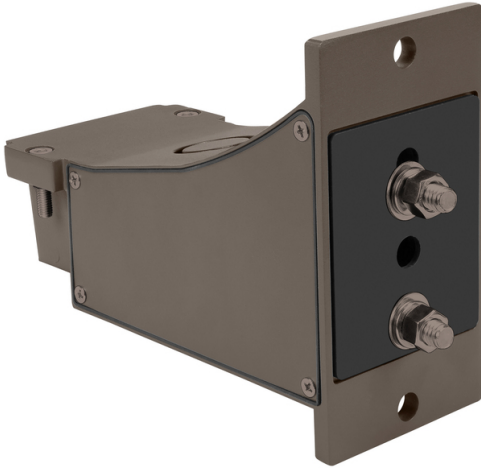

PLT-13006 - 6 in. Mounting Arm for Square Poles

For Use With PLT Grandview or Excel Series LED Area Light Fixtures

Finish - Bronze
Material - Die Cast Aluminum
Weight - 2.73 lbs

Dimensions:

Compatible With:

- PLTS-11971
- PLTS-11968
- PLTS-11969
- PLTS-11970
- PLTS-11975
- PLTS-11972
- PLTS-11973
- PLTS-11974
- PLTS-11976
- PLTS-11978
- PLTS-11979
- PLTS-11977
- PLTS-11984
- PLTS-11985
- PLTS-11982
- PLTS-11981
- PLT-12621
- PLTS-12181
- PLTS-11983
- PLTS-11980
- PLTS-11986
- PLTS-11987
- PLTS-11988
- PLT-13017
- PLT-13018
- PLT-13019
- PLT-13020
- PLT-13021
- PLT-13022
- PLT-13023
- PLT-13024
- PLT-13025
- PLT-13026
- PLT-13027
- PLT-13028
- PLT-13029
- PLT-13030
- PLT-13031
- PLT-13034
- PLT-13035
- PLT-13036
- PLT-13037
- PLT-13038
- PLT-13039
- PLT-13040
- PLT-13134