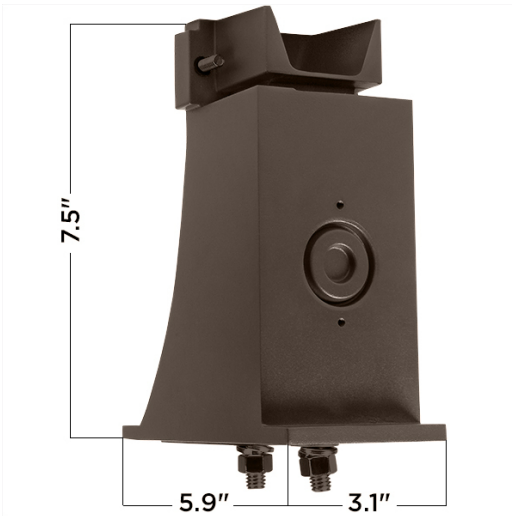

PLT-13006 - 6 in. Mounting Arm for Square Poles

For Use With PLT Grandview or Excel Series LED Area Light Fixtures

Finish - Bronze
Material - Die Cast Aluminum
Weight - 2.73 lbs

Dimensions:

Compatible With:

- PLTS-11971
- PLTS-11968
- PLTS-11969
- PLTS-11970
- PLTS-11975
- PLTS-11972
- PLTS-11973
- PLTS-11974
- PLTS-11976
- PLTS-11978
- PLTS-11979
- PLTS-11977
- PLTS-11984
- PLTS-11985
- PLTS-11982
- PLTS-11981
- PLT-12621
- PLTS-12181
- PLTS-11983
- PLTS-11980
- PLTS-11986
- PLTS-11987
- PLTS-11988
- PLT-13017
- PLT-13018
- PLT-13019
- PLT-13020
- PLT-13021
- PLT-13022
- PLT-13023
- PLT-13024
- PLT-13025
- PLT-13026
- PLT-13027
- PLT-13028
- PLT-13029
- PLT-13030
- PLT-13031
- PLT-13034
- PLT-13035
- PLT-13036
- PLT-13037
- PLT-13038
- PLT-13039
- PLT-13040
- PLT-13134