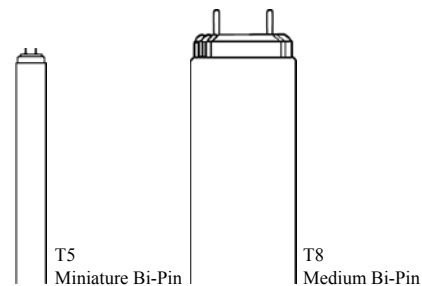

Linear Fluorescent

Bulb	Watts	Product Number	Footnotes	Product Code	Description	Pkg. Qty.	Color Temp.	CRI	Initial Lumens	Mean Lumens	Avg. Life	Nom. Length

ProLume® T-5 Programmed Start - Miniature Bi-Pin Eco-Shield® (cont'd)

T5	37	35060	†, $, 1, 7	F39T5/830/HO/ECO/IC	830 Phosphor High Output	25	3000	86	3500	3320	24000	34"
	37	35061	†, $, 1, 7	F39T5/835/HO/ECO/IC	835 Phosphor High Output	25	3500	86	3500	3320	24000	34"
	37	35062	†, $, 1, 7	F39T5/841/HO/ECO/IC	841 Phosphor High Output	25	4100	86	3500	3320	24000	34"
	49	35085	†, $, 1, 7	F49T5/835/HO/ECO	835 Phosphor High Output, Energy Saver	25	3500	86	4900	4700	24000	46"
	49	35088	†, $, 1, 7	F49T5/841/HO/ECO	841 Phosphor High Output, Energy Saver	25	4100	86	4900	4700	24000	46"
	49	35089	†, $, 1, 7	F49T5/850/HO/ECO	850 Phosphor High Output, Energy Saver	25	5000	86	4900	4700	24000	46"
	54	35081	$, 1, 7	F54T5/830/HO/ECO/IC	830 Phosphor High Output	25	3000	86	5000	4850	24000	46"
	54	35082	$, 1, 7	F54T5/835/HO/ECO/IC	835 Phosphor High Output	25	3500	86	5000	4850	24000	46"
	54	90051	†, $, 1, 7	F54T5/835/HO/ECO/IC/CS	835 Phosphor High Output, CoverShield®	25	3500	86	5000	4850	24000	46"
	54	35070	†, $, 1, 7	F54T5/835/HO/ECO/XL	835 Phosphor High Output, Extended Life	25	3500	86	5000	4790	40000	46"
	54	105680	$, 1, 7	F54T5/841/HO/ECO	841 Phosphor High Output	25	4100	86	5000	4850	24000	46"
	54	35083	$, 1, 7	F54T5/841/HO/ECO/IC	841 Phosphor High Output	25	4100	86	5000	4850	24000	46"
	54	90052	†, $, 1, 7	F54T5/841/HO/ECO/IC/CS	841 Phosphor High Output, CoverShield®	25	4100	86	5000	4850	24000	46"
	54	35071	†, $, 1, 7	F54T5/841/HO/ECO/XL	841 Phosphor High Output, Extended Life	25	4100	86	5000	4790	40000	46"
	54	35084	$, 1, 7	F54T5/850/HO/ECO/IC	850 Phosphor High Output	25	5000	86	5000	4850	24000	46"
	54	90053	†, $, 1, 7	F54T5/850/HO/ECO/IC/CS	850 Phosphor High Output, CoverShield®	25	5000	86	5000	4850	24000	46"
	54	35072	†, $, 1, 7	F54T5/850/HO/ECO/XL	850 Phosphor High Output, Extended Life	25	5000	86	5000	4790	40000	46"
	54	35086	†, $, 1, 7	F54T5/865/HO/ECO/IC	865 Phosphor High Output	25	6500	86	5000	4850	24000	46"
	80	35087	†, $, 1, 7	F80T5/835/HO/ECO	835 Phosphor High Output	25	3500	86	7000	6650	24000	57.1"
	80	35090	†, $, 1, 7	F80T5/841/HO/ECO	841 Phosphor High Output	25	4100	86	7000	6650	24000	57.1"

ProLume® T-8 Rapid Start - Medium Bi-Pin Eco-Shield®