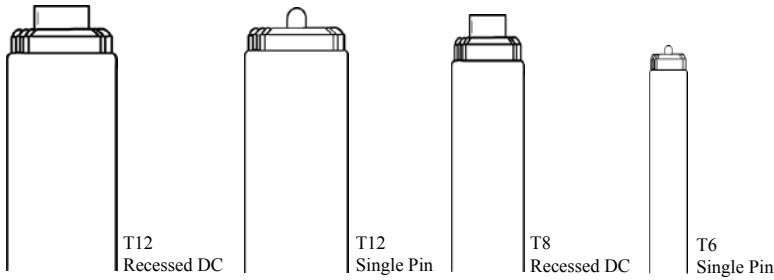

Bulb	Watts	Product Number	Footnotes	Product Code	Description	Pkg. Qty.	Color Temp.	CRI	Initial Lumens	Mean Lumens	Avg. Life	Nom. Length
Slimline Instant Start - Single Pin (cont'd)												
T6	50	826001	1	F60CW/M	Cool White Major	30	4100	62	3600	3420	12000	60"
	50	823076	1	F60DL/M	Daylight Major	30	6500	75	3000	2850	12000	60"
	50	355768	1	F64CW/M	Cool White Major	30	4100	62	3900	3700	12000	64"
	50	355776	1	F64DL/M	Daylight Major	30	6500	76	3300	3125	12000	64"
	56	369892	1	F72CW/M	Cool White Low Mercury Major	15	4100	62	4450	4225	12000	72"
	56	369850	1	F72DL/M	Daylight Low Mercury Major	15	6500	79	3800	3600	12000	72"
T12	60	90150	Ⓢ Ⓡ Ⓡ, Ⓢ, 1	F96CWES/ECO/CS	ProLume® Cool White, CoverShield®	15	4100	62	5400	5125	12000	96"
	70	813764	1	F84CW/M	Cool White Major	15	4100	62	5300	5025	12000	84"
	75	90152	Ⓢ Ⓡ Ⓡ, 1	F96DX/ECO/CS	Daylight Deluxe, ProLume® CoverShield®	15	6500	84	4500	4275	12000	96"
	75	814067	Ⓡ 1	F96/735/M	735 Phosphor Major	15	3500	73	6110	5800	12000	96"
High Output (800mA) - Recessed DC Base												
T8	86	812537	Ⓡ Ⓢ, 1, 4, 5	F96T8/735HO/M	735 Phosphor High Output Major	24	3500	78	8000	7600	18000	96"
	86	812538	Ⓡ Ⓢ, 1, 4, 5	F96T8/741HO/M	741 Phosphor High Output Major	24	4100	78	8000	7600	18000	96"
T12	35	262790	1, 4, 5	F24T12CWHO/M	Cool White High Output Major	30	4100	62	1650	1575	9000	24"
	35	262741	1, 4, 5	F24T12DLHO/M	Daylight High Output Major	30	6500	79	1400	1325	9000	24"
	40	226464	1, 4, 5	F30T12CWHO/M	Cool White High Output Major	30	4100	62	2290	2175	9000	30"
	40	343343	1, 4, 5	F30T12DLHO/M	Daylight High Output Major	30	6500	79	1920	1825	9000	30"
	50	262865	1, 4, 5	F36T12CWHO/M	Cool White High Output Major	30	4100	62	2800	2650	9000	36"
	50	262907	1, 4, 5	F36T12DLHO/M	Daylight High Output Major	30	6500	79	2500	2375	9000	36"
	55	810559	1, 4, 5	F42CWHO/M	Cool White High Output Major	30	4100	62	3400	3225	9000	42"
	55	810560	1, 4, 5	F42DLHO/M	Daylight High Output Major	30	6500	79	3000	2850	9000	42"
	60	369785	1, 4, 5	F48CWHO/M	Cool White High Output Low Mercury Major	15	4100	62	4050	3850	12000	48"
	60	369843	1, 4, 5	F48DLHO/M	Daylight High Output Low Mercury Major	15	6500	79	3400	3225	12000	48"
	60	90055	†, 1, 4, 5	F48CWHO/M/CS	Cool White High Output Low Mercury Major, CoverShield®	15	4100	62	4050	3850	12000	48"
	75	251260	1, 4, 5	F60CWHO/M	Cool White High Output Major	30	4100	62	5200	4950	12000	60"
	75	825120	1, 4, 5	F60DLHO/M	Daylight High Output Major	30	6500	76	4600	4375	12000	60"
	80	823083	1, 4, 5	F64CWHO/M	Cool White High Output Major	15	4100	60	5600	5325	12000	64"
	80	823087	1, 4, 5	F64DLHO/M	Daylight High Output Major	15	6500	75	4750	4500	12000	64"
	85	366518	1, 4, 5	F72CWHO/M	Cool White High Output Low Mercury Major	15	4100	62	6350	6035	12000	72"
	85	366534	1, 4, 5	F72DLHO/M	Daylight High Output Low Mercury Major	15	6500	79	5600	5325	12000	72"
	95	90054	Ⓢ Ⓡ Ⓡ, Ⓢ, 1, 4, 5	F96CWHOES/ECO/CS	Cool White High Output ProLume® CoverShield®, Energy Saver	15	4150	62	8000	7600	12000	96"
	100	813766	1, 4, 5	F84CWHO/M	Cool White High Output Major	15	4100	62	7800	7400	12000	84"
100	813767	1, 4, 5	F84DLHO/M	Daylight High Output Major	15	6500	76	6700	6375	12000	84"	
110	381774	1, 4, 5, 6	F96DLHOO/A	Daylight High Output Low Mercury Major	15	6500	79	7800	7400	12000	96"