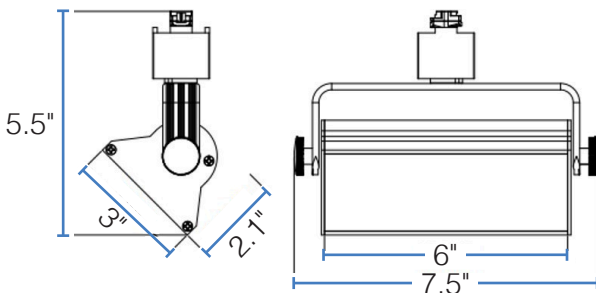

*See Selectable Table for full breakdown

SELECTABLE TABLE

SKU	Wattage	CCT	Lumens	Efficacy
PLT-12836	14W	2700K	994	71
		3000K	1028	73
		3500K	1098	78
		4000K	1110	79
		5000K	1112	79
PLT-12837	14W	2700K	928	66
		3000K	962	69
		3500K	1002	72
		4000K	1026	73
		5000K	1019	73

COMPATIBLE DIMMERS

Brand	Model
Lutron	DVCL-253P
	DVSCCL-253P
	SCL-153P
	DVCL-153P
	CTCL-153P
	TGCL-153P
	DVSCCL-153P
	DVELV-300P
	AYCL-153P
	AYCL-253P
	GTJ-250M
	SELV-300P
	GT-150

DIMENSIONS

DIMENSIONS:

Height – 3"
 Height w/ arm – 5.5"
 Width – 6"
 Width w/ arm – 7.5"
 Depth – 2.1"
 Weight – 0.99 lbs