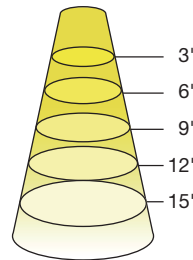

Degree	Candela
0	1180
5	1088
15	511
25	188
35	83
45	31

Degree	Candela
0	595
5	339
15	249
25	104
35	48
45	24

6PAR16DIM/827/FL35/RC

Diameter	Footcandles
1.3	86
2.7	21
4.0	10
5.3	5
6.7	3

6PAR16DIM/827/FL35/R

Diameter	Footcandles
1.9	111
3.8	28
5.7	12
7.6	7
9.5	4

Degree	Candela
0	1011
5	952
15	649
25	288
35	132
45	59

Degree	Candela
0	1000
5	978
15	371
25	156
35	70
45	30

VALUE SELECT PAR FAMILY

ILLUMINANCE & CANDELA DISTRIBUTION

10PAR30DIM/830NF25/N

Diameter	Footcandles
1.3	323
2.7	81
4.0	36
5.3	20
6.7	13

10PAR30DIM/830FL40/N

Diameter	Footcandles
2.2	146
4.4	37
6.6	16
8.7	9
10.9	6

Degree	Candela
0	2910
5	2857
15	1908
25	920
35	429
45	175