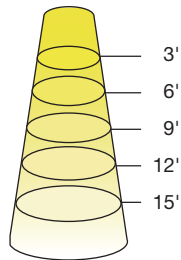

Degree	Candela
0	1180
5	1088
15	511
25	188
35	83
45	31

Degree	Candela
0	595
5	339
15	249
25	104
35	48
45	24

6PAR16DIM/827/FL35/RC

Diameter	Footcandles
1.3	86
2.7	21
4.0	10
5.3	5
6.7	3

6PAR16DIM/827/FL35/R

Diameter	Footcandles
1.9	111
3.8	28
5.7	12
7.6	7
9.5	4

Degree	Candela
0	1011
5	952
15	649
25	288
35	132
45	59

Degree	Candela
0	1000
5	978
15	371
25	156
35	70
45	30

VALUE SELECT PAR FAMILY

ILLUMINANCE & CANDELA DISTRIBUTION

10PAR30DIM/830NF25/N

Diameter	Footcandles
1.3	323
2.7	81
4.0	36
5.3	20
6.7	13

10PAR30DIM/830FL40/N

Diameter	Footcandles
2.2	146
4.4	37
6.6	16
8.7	9
10.9	6

Degree	Candela
0	2910
5	2857
15	1908
25	920
35	429
45	175