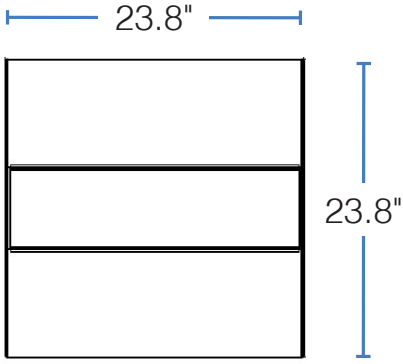

SELECTABLE TABLE

Item #	Wattage	CCT	Lumens	Efficacy
PLT-90347	25	3500K	2900	116
		4000K	2925	117
		5000K	2950	118
	30	3500K	3390	113
		4000K	3420	114
		5000K	3450	115
	40	3500K	4400	110
		4000K	4440	111
		5000K	4480	112
PLT-90348	30	3500K	3480	116
		4000K	3510	117
		5000K	3540	118
	40	3500K	4520	113
		4000K	4560	114
		5000K	4600	115
	50	3500K	5500	110
		4000K	5550	111
		5000K	5600	112

COMPATIBLE DIMMERS

Brand	Model
LUTRON	NTSTV-DV
	NFTV
	DVTV
LEVITON	IP710
	DS710
LEGRAND	RH4FBL3PW

DIMENSIONS

2X2 DIMENSIONS

Length: 23.8"
 Height: 3.9"
 Width: 23.8"
 Weight: 10.8 lbs

2X4 DIMENSIONS

Length: 47.8"
 Height: 3.9"
 Width: 23.8"
 Weight: 21.6 lbs

PHOTOMETRICS

2X2 PHOTOMETRICS

2X4 PHOTOMETRICS