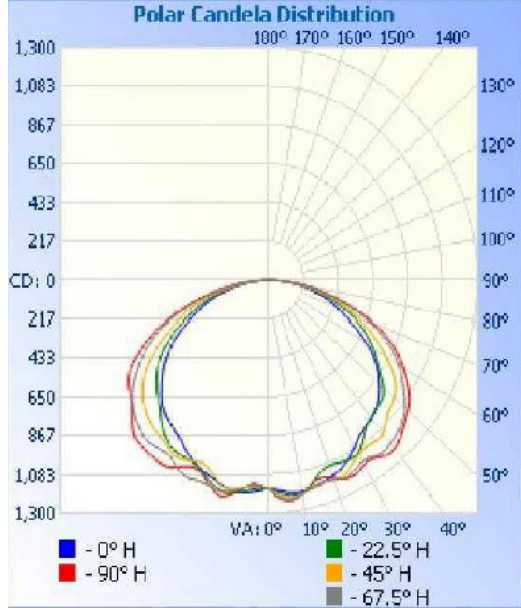

SELECTABLE TABLE

Item #	Wattage	CCT	Lumens	Efficacy
PLT-90347	25	3500K	2900	116
		4000K	2925	117
		5000K	2950	118
	30	3500K	3390	113
		4000K	3420	114
		5000K	3450	115
	40	3500K	4400	110
		4000K	4440	111
		5000K	4480	112
PLT-90348	30	3500K	3480	116
		4000K	3510	117
		5000K	3540	118
	40	3500K	4520	113
		4000K	4560	114
		5000K	4600	115
	50	3500K	5500	110
		4000K	5550	111
		5000K	5600	112

COMPATIBLE DIMMERS

Brand	Model
LUTRON	NTSTV-DV
	NFTV
	DVTV
LEVITON	IP710
	DS710
LEGRAND	RH4FBL3PW

DIMENSIONS

2X2 DIMENSIONS

Length: 23.8"
 Height: 3.9"
 Width: 23.8"
 Weight: 10.8 lbs

2X4 DIMENSIONS

Length: 47.8"
 Height: 3.9"
 Width: 23.8"
 Weight: 21.6 lbs

PHOTOMETRICS

2X2 PHOTOMETRICS

2X4 PHOTOMETRICS