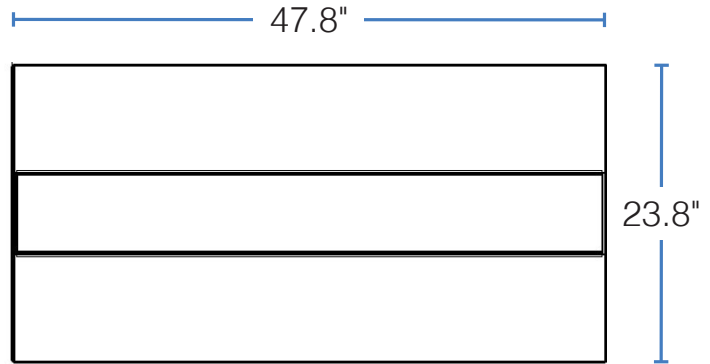

SELECTABLE TABLE

Item #	Wattage	CCT	Lumens	Efficacy
PLT-90347	25	3500K	2900	116
		4000K	2925	117
		5000K	2950	118
	30	3500K	3390	113
		4000K	3420	114
		5000K	3450	115
	40	3500K	4400	110
		4000K	4440	111
		5000K	4480	112
PLT-90348	30	3500K	3480	116
		4000K	3510	117
		5000K	3540	118
	40	3500K	4520	113
		4000K	4560	114
		5000K	4600	115
	50	3500K	5500	110
		4000K	5550	111
		5000K	5600	112

COMPATIBLE DIMMERS

Brand	Model
LUTRON	NTSTV-DV
	NFTV
	DVTV
LEVITON	IP710
	DS710
LEGRAND	RH4FBL3PW

DIMENSIONS

2X2 DIMENSIONS

Length: 23.8"
 Height: 3.9"
 Width: 23.8"
 Weight: 10.8 lbs

2X4 DIMENSIONS

Length: 47.8"
 Height: 3.9"
 Width: 23.8"
 Weight: 21.6 lbs

PHOTOMETRICS

2X2 PHOTOMETRICS

2X4 PHOTOMETRICS