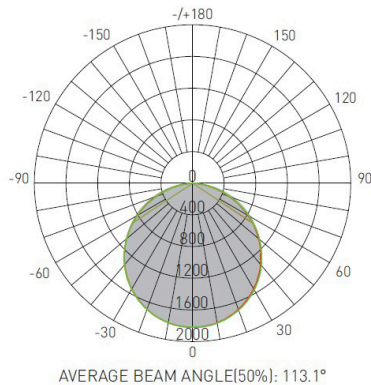

*See Selectable Table for full breakdown

SELECTABLE TABLE

Item #	Wattage	CCT	Lumens	Efficacy
PLT-90341	20	3000K	2425	119
		4000K	2507	126
		5000K	2522	123
	30	3000K	3454	115
		4000K	3616	124
		5000K	3575	119
	40	3000K	4445	111
		4000K	4671	121
		5000K	4573	114
PLT-90342	30	3000K	3545	118
		4000K	3801	131
		5000K	3842	127
	40	3000K	4455	114
		4000K	4828	128
		5000K	4834	123
	50	3000K	5402	109
		4000K	5901	125
		5000K	8522	117
PLT-90343	20	3000K	2000	100
		4000K	2300	115
		5000K	2200	110
	30	3000K	3300	100
		4000K	3450	115
		5000K	3300	110
	40	3000K	4000	100
		4000K	4600	115
		5000K	4400	110

COMPATIBLE DIMMERS

Brand	Model #
Lutron	DTV
Leviton	IP-710-DL

FIXTURE DIMENSIONS

PLT-90341 DIMENSIONS

Length: 23.7"
 Height: 0.7"
 Width: 23.7"
 Weight: 7.72 lbs

PLT-90342 DIMENSIONS

Length: 47.7"
 Height: 0.7"
 Width: 23.7"
 Weight: 14 lbs

PLT-90343 DIMENSIONS

Length: 47.7"
 Height: 0.7"
 Width: 11.7"
 Weight: 7.39 lbs

PHOTOMETRICS

PLT-90341 @ 4000K

PLT-90342 @ 4000K

PLT-90343 @ 4000K