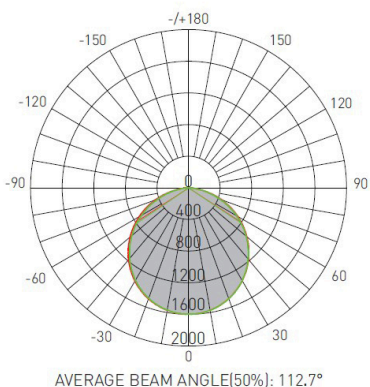

*See Selectable Table for full breakdown

SELECTABLE TABLE

Item #	Wattage	CCT	Lumens	Efficacy
PLT-90341	20	3000K	2425	119
		4000K	2507	126
		5000K	2522	123
	30	3000K	3454	115
		4000K	3616	124
		5000K	3575	119
	40	3000K	4445	111
		4000K	4671	121
		5000K	4573	114
PLT-90342	30	3000K	3545	118
		4000K	3801	131
		5000K	3842	127
	40	3000K	4455	114
		4000K	4828	128
		5000K	4834	123
	50	3000K	5402	109
		4000K	5901	125
		5000K	8522	117
PLT-90343	20	3000K	2000	100
		4000K	2300	115
		5000K	2200	110
	30	3000K	3300	100
		4000K	3450	115
		5000K	3300	110
	40	3000K	4000	100
		4000K	4600	115
		5000K	4400	110

COMPATIBLE DIMMERS

Brand	Model #
Lutron	DTV
Leviton	IP-710-DL

FIXTURE DIMENSIONS

PLT-90341 DIMENSIONS

Length: 23.7"
 Height: 0.7"
 Width: 23.7"
 Weight: 7.72 lbs

PLT-90342 DIMENSIONS

Length: 47.7"
 Height: 0.7"
 Width: 23.7"
 Weight: 14 lbs

PLT-90343 DIMENSIONS

Length: 47.7"
 Height: 0.7"
 Width: 11.7"
 Weight: 7.39 lbs

PHOTOMETRICS

PLT-90341 @ 4000K

PLT-90342 @ 4000K

PLT-90343 @ 4000K