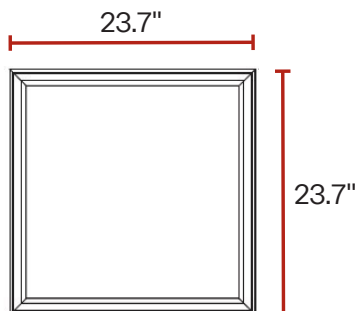

*See Selectable Table for full breakdown

SELECTABLE TABLE

Item #	Wattage	CCT	Lumens	Efficacy
PLT-90341	20	3000K	2425	119
		4000K	2507	126
		5000K	2522	123
	30	3000K	3454	115
		4000K	3616	124
		5000K	3575	119
	40	3000K	4445	111
		4000K	4671	121
		5000K	4573	114
PLT-90342	30	3000K	3545	118
		4000K	3801	131
		5000K	3842	127
	40	3000K	4455	114
		4000K	4828	128
		5000K	4834	123
	50	3000K	5402	109
		4000K	5901	125
		5000K	8522	117
PLT-90343	20	3000K	2000	100
		4000K	2300	115
		5000K	2200	110
	30	3000K	3300	100
		4000K	3450	115
		5000K	3300	110
	40	3000K	4000	100
		4000K	4600	115
		5000K	4400	110

COMPATIBLE DIMMERS

Brand	Model #
Lutron	DTV
Leviton	IP-710-DL

FIXTURE DIMENSIONS

PLT-90341 DIMENSIONS

Length: 23.7"
 Height: 0.7"
 Width: 23.7"
 Weight: 7.72 lbs

PLT-90342 DIMENSIONS

Length: 47.7"
 Height: 0.7"
 Width: 23.7"
 Weight: 14 lbs

PLT-90343 DIMENSIONS

Length: 47.7"
 Height: 0.7"
 Width: 11.7"
 Weight: 7.39 lbs

PHOTOMETRICS

PLT-90341 @ 4000K

PLT-90342 @ 4000K

PLT-90343 @ 4000K