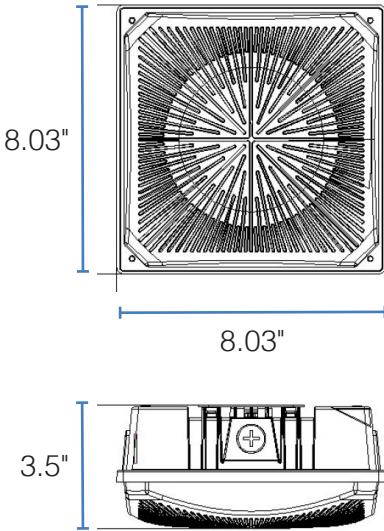

# SELECTABLE TABLE

Item #	Wattage	CCT	Lumen	Efficacy
PLT-12486	10	3000K	1328	133
		4000K	1400	140
		5000K	1393	139
	15	3000K	1899	127
		4000K	2031	135
		5000K	2060	137
	20	3000K	2656	133
		4000K	2860	143
		5000K	2892	145
PLT-12487	20	3000K	2767	138
		4000K	2984	149
		5000K	3032	152
	30	3000K	4038	135
		4000K	4394	146
		5000K	4398	147
	40	3000K	5010	125
		4000K	5399	135
		5000K	5462	137
PLT-12488	40	3000K	5696	142
		4000K	6188	155
		5000K	6283	157
	60	3000K	7743	129
		4000K	8710	145
		5000K	8695	145
	75	3000K	9363	125
		4000K	9812	131
		5000K	9977	133

## DIMENSIONS

### PLT-12486 DIMENSIONS:

Length: 8.03"  
Height: 3.5"  
Width: 8.03"  
Weight: 2.98 lbs

### PLT-12488 DIMENSIONS:

Length: 10"  
Height: 3.9"  
Width: 10"  
Weight: 6.26 lbs