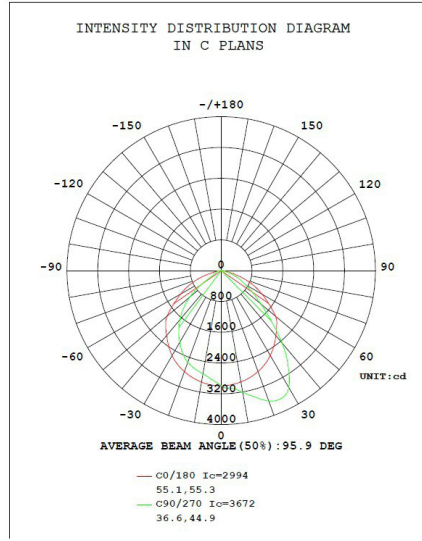

36W 3000K

36W 4000K

36W 5000K

48W 3000K

48W 4000K

48W 5000K

60W 3000K

60W 4000K

60W 5000K