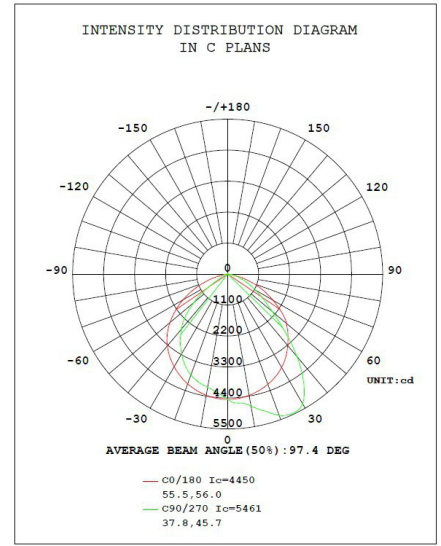

72W 3000K

72W 4000K

72W 5000K

96W 3000K

96W 4000K

96W 5000K

120W 3000K

120W 4000K

120W 5000K