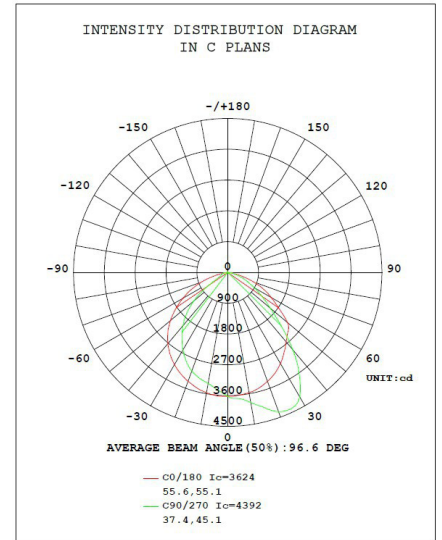

36W 3000K

36W 4000K

36W 5000K

48W 3000K

48W 4000K

48W 5000K

60W 3000K

60W 4000K

60W 5000K