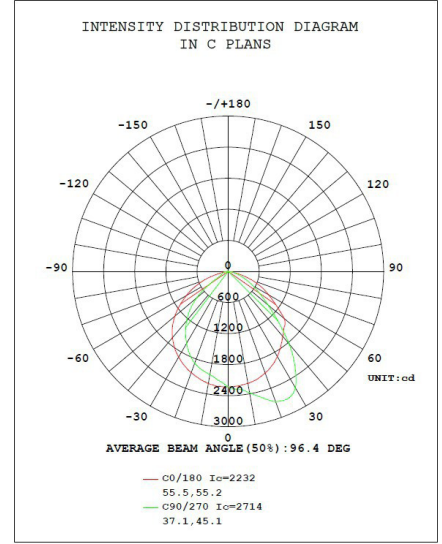

* See Selectable Table for full breakdown

SELECTABLE TABLE

SKU	Wattage	CCT	Lumens	LPW
PLT-20284	36W	3000K	5348	148
		4000K	5703	158
		5000K	5698	158
	48W	3000K	6803	141
		4000K	7325	152
		5000K	7252	152
	60W	3000K	7645	127
		4000K	8310	138
		5000K	8160	138
PLT-20285	72W	3000K	9300	129
		4000K	9600	133
		5000K	9600	133
	96W	3000K	12,050	125
		4000K	12,450	129
		5000K	12,400	129
	120W	3000K	15,050	125
		4000K	15,450	128
		5000K	15,500	129

DIMENSIONS

PLT-20284 DIMENSIONS:

Height: 9.27"
Width: 14.20"
Depth: 6.02"
Weight: 5.40 lbs

PLT-20285 DIMENSIONS:

Height: 9.27"
Width: 14.20"
Depth: 6.02"
Weight: 5.84 lbs

36W 3000K

36W 4000K

36W 5000K