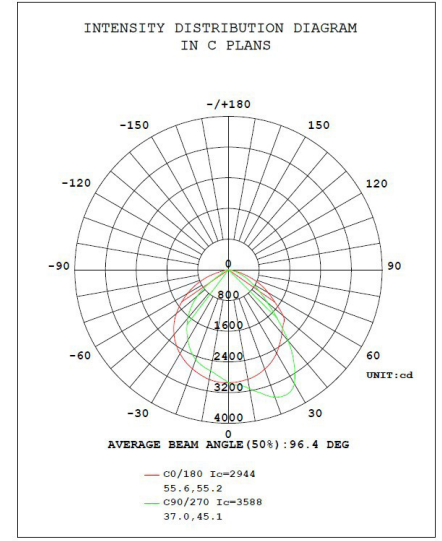

36W 3000K

36W 4000K

36W 5000K

48W 3000K

48W 4000K

48W 5000K

60W 3000K

60W 4000K

60W 5000K