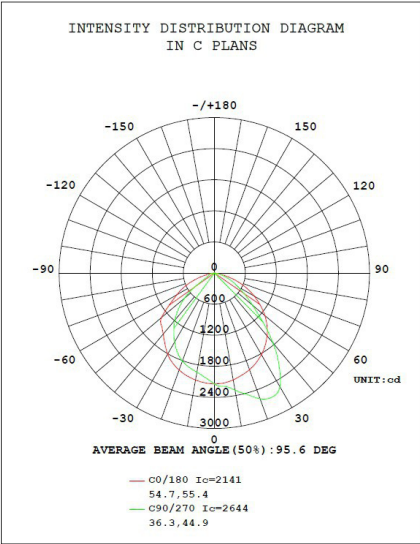

* See Selectable Table for full breakdown

SELECTABLE TABLE

SKU	Wattage	CCT	Lumens	LPW
PLT-20284	36W	3000K	5348	148
		4000K	5703	158
		5000K	5698	158
	48W	3000K	6803	141
		4000K	7325	152
		5000K	7252	152
	60W	3000K	7645	127
		4000K	8310	138
		5000K	8160	138
PLT-20285	72W	3000K	9300	129
		4000K	9600	133
		5000K	9600	133
	96W	3000K	12,050	125
		4000K	12,450	129
		5000K	12,400	129
	120W	3000K	15,050	125
		4000K	15,450	128
		5000K	15,500	129

DIMENSIONS

PLT-20284 DIMENSIONS:

Height: 9.27"
Width: 14.20"
Depth: 6.02"
Weight: 5.40 lbs

PLT-20285 DIMENSIONS:

Height: 9.27"
Width: 14.20"
Depth: 6.02"
Weight: 5.84 lbs

36W 3000K

36W 4000K

36W 5000K