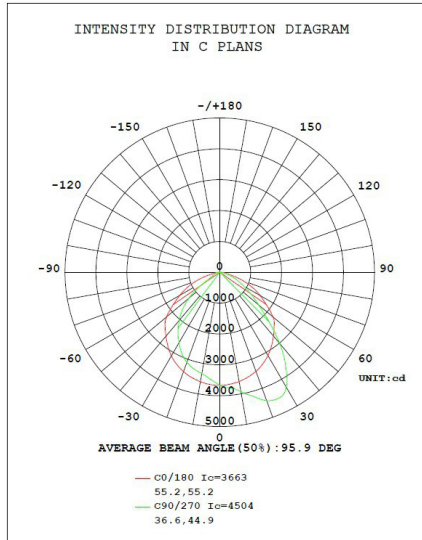

* See Selectable Table for full breakdown

SELECTABLE TABLE

SKU	Wattage	CCT	Lumens	LPW
PLT-20284	36W	3000K	5348	148
		4000K	5703	158
		5000K	5698	158
	48W	3000K	6803	141
		4000K	7325	152
		5000K	7252	152
	60W	3000K	7645	127
		4000K	8310	138
		5000K	8160	138
PLT-20285	72W	3000K	9300	129
		4000K	9600	133
		5000K	9600	133
	96W	3000K	12,050	125
		4000K	12,450	129
		5000K	12,400	129
	120W	3000K	15,050	125
		4000K	15,450	128
		5000K	15,500	129

DIMENSIONS

PLT-20284 DIMENSIONS:

Height: 9.27"
Width: 14.20"
Depth: 6.02"
Weight: 5.40 lbs

PLT-20285 DIMENSIONS:

Height: 9.27"
Width: 14.20"
Depth: 6.02"
Weight: 5.84 lbs

36W 3000K

36W 4000K

36W 5000K

48W 3000K

48W 4000K

48W 5000K

60W 3000K

60W 4000K

60W 5000K

72W 3000K

72W 4000K