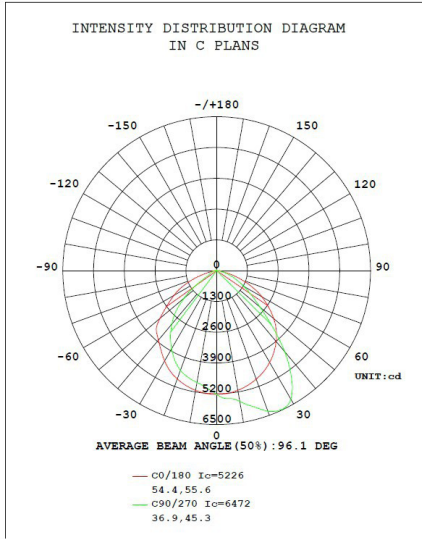

72W 3000K

72W 4000K

72W 5000K

96W 3000K

96W 4000K

96W 5000K

120W 3000K

120W 4000K

120W 5000K