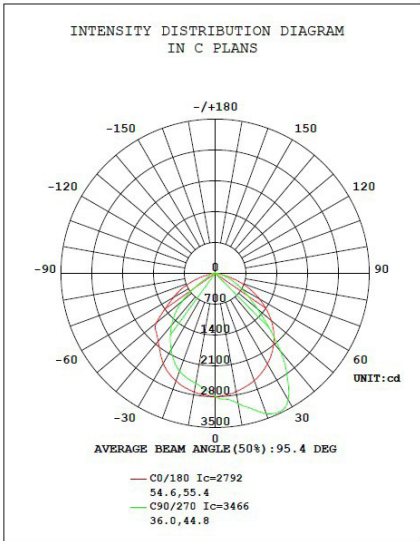

36W 3000K

36W 4000K

36W 5000K

48W 3000K

48W 4000K

48W 5000K

60W 3000K

60W 4000K

60W 5000K