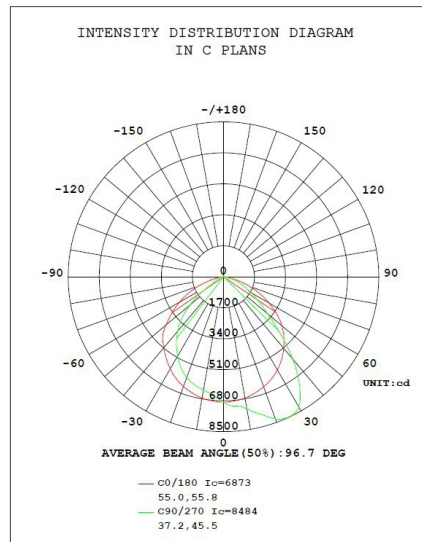

72W 3000K

72W 4000K

72W 5000K

96W 3000K

96W 4000K

96W 5000K

120W 3000K

120W 4000K

120W 5000K