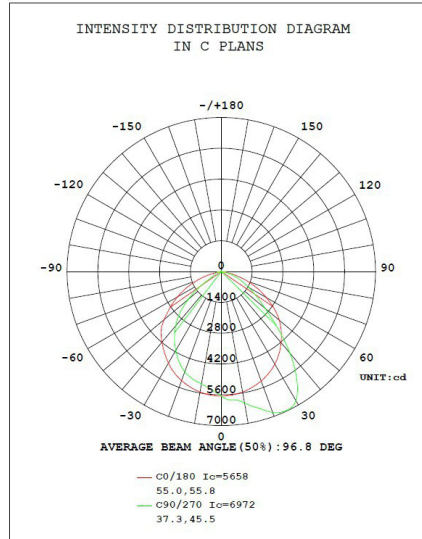

72W 3000K

72W 4000K

72W 5000K

96W 3000K

96W 4000K

96W 5000K

120W 3000K

120W 4000K

120W 5000K