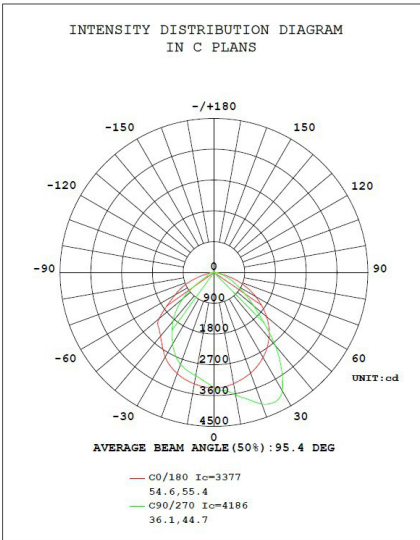

* See Selectable Table for full breakdown

SELECTABLE TABLE

SKU	Wattage	CCT	Lumens	LPW
PLT-20284	36W	3000K	5348	148
		4000K	5703	158
		5000K	5698	158
	48W	3000K	6803	141
		4000K	7325	152
		5000K	7252	152
	60W	3000K	7645	127
		4000K	8310	138
		5000K	8160	138
PLT-20285	72W	3000K	9300	129
		4000K	9600	133
		5000K	9600	133
	96W	3000K	12,050	125
		4000K	12,450	129
		5000K	12,400	129
	120W	3000K	15,050	125
		4000K	15,450	128
		5000K	15,500	129

DIMENSIONS

PLT-20284 DIMENSIONS:

Height: 9.27"
Width: 14.20"
Depth: 6.02"
Weight: 5.40 lbs

PLT-20285 DIMENSIONS:

Height: 9.27"
Width: 14.20"
Depth: 6.02"
Weight: 5.84 lbs

36W 3000K

36W 4000K

36W 5000K

48W 3000K

48W 4000K

48W 5000K

60W 3000K

60W 4000K

60W 5000K

72W 3000K

72W 4000K