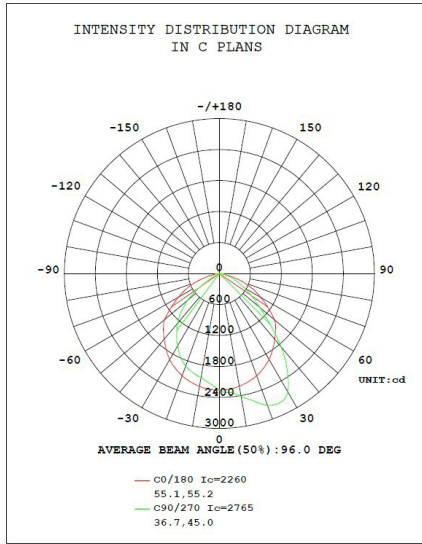

* See Selectable Table for full breakdown

SELECTABLE TABLE

SKU	Wattage	CCT	Lumens	LPW
PLT-20284	36W	3000K	5348	148
		4000K	5703	158
		5000K	5698	158
	48W	3000K	6803	141
		4000K	7325	152
		5000K	7252	152
	60W	3000K	7645	127
		4000K	8310	138
		5000K	8160	138
PLT-20285	72W	3000K	9300	129
		4000K	9600	133
		5000K	9600	133
	96W	3000K	12,050	125
		4000K	12,450	129
		5000K	12,400	129
	120W	3000K	15,050	125
		4000K	15,450	128
		5000K	15,500	129

DIMENSIONS

PLT-20284 DIMENSIONS:

Height: 9.27"
Width: 14.20"
Depth: 6.02"
Weight: 5.40 lbs

PLT-20285 DIMENSIONS:

Height: 9.27"
Width: 14.20"
Depth: 6.02"
Weight: 5.84 lbs

36W 3000K

36W 4000K

36W 5000K