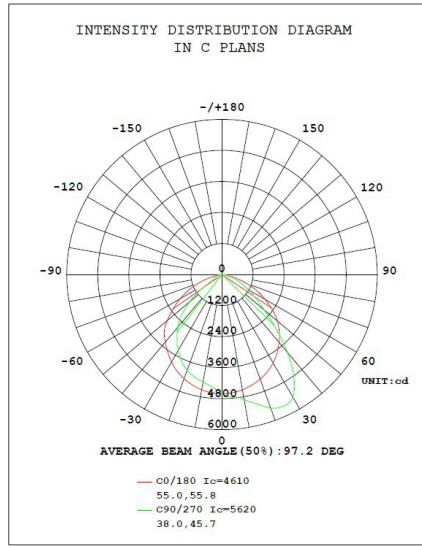

* See Selectable Table for full breakdown

SELECTABLE TABLE

SKU	Wattage	CCT	Lumens	LPW
PLT-20284	36W	3000K	5348	148
		4000K	5703	158
		5000K	5698	158
	48W	3000K	6803	141
		4000K	7325	152
		5000K	7252	152
	60W	3000K	7645	127
		4000K	8310	138
		5000K	8160	138
PLT-20285	72W	3000K	9300	129
		4000K	9600	133
		5000K	9600	133
	96W	3000K	12,050	125
		4000K	12,450	129
		5000K	12,400	129
	120W	3000K	15,050	125
		4000K	15,450	128
		5000K	15,500	129

DIMENSIONS

PLT-20284 DIMENSIONS:

Height: 9.27"
Width: 14.20"
Depth: 6.02"
Weight: 5.40 lbs

PLT-20285 DIMENSIONS:

Height: 9.27"
Width: 14.20"
Depth: 6.02"
Weight: 5.84 lbs

36W 3000K

36W 4000K

36W 5000K

48W 3000K

48W 4000K

48W 5000K

60W 3000K

60W 4000K

60W 5000K

72W 3000K

72W 4000K