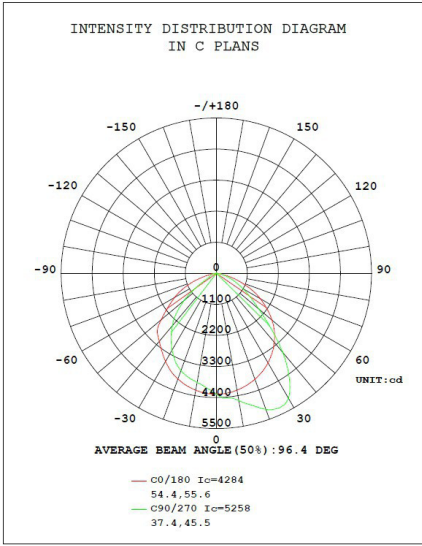

* See Selectable Table for full breakdown

SELECTABLE TABLE

SKU	Wattage	CCT	Lumens	LPW
PLT-20284	36W	3000K	5348	148
		4000K	5703	158
		5000K	5698	158
	48W	3000K	6803	141
		4000K	7325	152
		5000K	7252	152
	60W	3000K	7645	127
		4000K	8310	138
		5000K	8160	138
PLT-20285	72W	3000K	9300	129
		4000K	9600	133
		5000K	9600	133
	96W	3000K	12,050	125
		4000K	12,450	129
		5000K	12,400	129
	120W	3000K	15,050	125
		4000K	15,450	128
		5000K	15,500	129

DIMENSIONS

PLT-20284 DIMENSIONS:

Height: 9.27"
Width: 14.20"
Depth: 6.02"
Weight: 5.40 lbs

PLT-20285 DIMENSIONS:

Height: 9.27"
Width: 14.20"
Depth: 6.02"
Weight: 5.84 lbs

36W 3000K

36W 4000K

36W 5000K

48W 3000K

48W 4000K

48W 5000K

60W 3000K

60W 4000K

60W 5000K

72W 3000K

72W 4000K