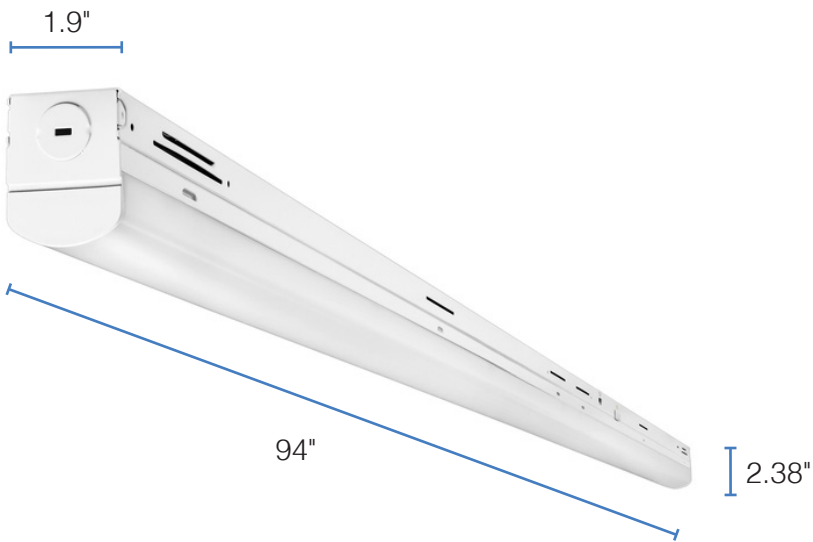

* See Selectable Table for full breakdown

SELECTABLE TABLE

Item #	Wattage	CCT	Lumen	Efficacy
PLT-90266	18	3500K	2600	144
		4000K	2725	151
		5000K	2675	148
	25	3500K	3550	142
		4000K	3775	151
		5000K	3650	146
	30	3500K	4175	139
		4000K	4425	147
		5000K	4250	141
PLT-90267	34	3500K	4420	130
		4000K	4454	131
		5000K	4488	132
	38	3500K	4940	130
		4000K	4978	131
		5000K	5016	132
	45	3500K	5850	130
		4000K	5895	131
		5000K	5940	132
PLT-90268	38	3500K	5475	144
		4000K	5750	151
		5000K	5650	148
	46	3500K	6550	142
		4000K	6925	150
		5000K	6720	146
	54	3500K	7550	139
		4000K	7975	147
		5000K	7725	143
PLT-90269	65	3500K	8450	130
		4000K	8515	131
		5000K	8580	132
	75	3500K	9750	130
		4000K	9825	131
		5000K	9900	132
	90	3500K	11,700	130
		4000K	11,790	131
		5000K	11,880	132

4' DIMENSIONS

Length: 47.25"

Height: 2.38"

Width: 1.9"

Weight: 3.64 lbs

8' DIMENSIONS

Length: 94"

Height: 2.38"

Width: 1.9"

Weight: 7.05 lbs