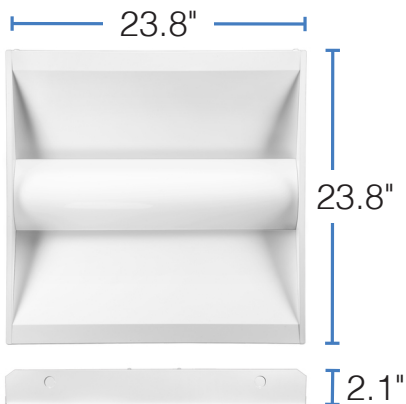

* See Selectable Table for full breakdown

SELECTABLE TABLE

Item #	Wattage	CCT	Lumen	Efficacy
PLT-90250	20	3500K	2620	131
		4000K	2640	132
		5000K	2660	133
	25	3500K	3200	128
		4000K	3225	129
		5000K	3250	130
	30	3500K	3750	125
		4000K	3780	126
		5000K	3810	127
PLT-90251	34	3500K	4454	131
		4000K	4488	132
		5000K	4522	133
	38	3500K	4864	128
		4000K	4902	129
		5000K	4940	130
	45	3500K	5625	125
		4000K	5670	126
		5000K	5715	127

DIMENSIONS

2X2 DIMENSIONS

Length: 23.8"
 Height: 2.1"
 Width: 23.8"
 Weight: 6.83 lbs

2X4 DIMENSIONS

Length: 47.8"
 Height: 2.1"
 Width: 23.8"
 Weight: 11.4 lbs