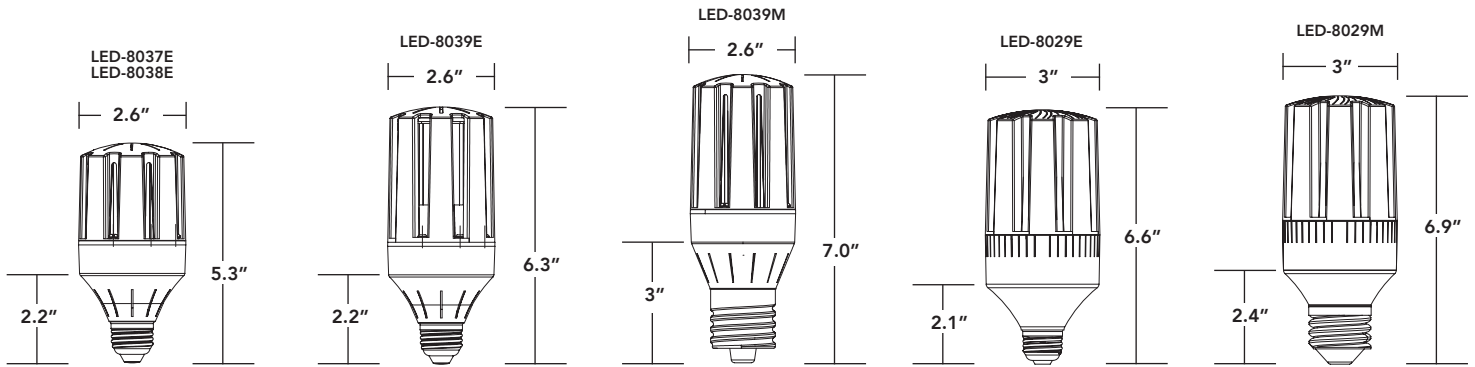

BOLLARD RETROFITS 360° OMNI DIRECTIONAL DESIGN

ORDERING GUIDE

PART #	UPC	REPLACES	WATTAGE	LUMENS	CCT (K)	BASE	DLC CODE
LED-8037E345-A	844006059378	50W	11W	1550/1610/1650	3000K/4000K/5000K	E26	N/A
LED-8038E345-A	844006059392	70W	14W	1850/1950/1990	3000K/4000K/5000K	E26	N/A
LED-8039E345-A	844006059415	100W	18W	2450/2560/2610	3000K/4000K/5000K	E26	N/A
LED-8039M345-A	844006059439	100W	18W	2450/2560/2610	3000K/4000K/5000K	EX39	P1E5A4JY
LED-8029E345-A	844006059453	150W	24W	3170/3330/3360	3000K/4000K/5000K	E26	N/A
LED-8029M345-A	844006059477	150W	24W	3170/3330/3360	3000K/4000K/5000K	EX39	PP4D3CHN

347 VOLT OPTIONS FOR CANADA

PART #	UPC	REPLACES	WATTAGE	LUMENS	CCT (K)	BASE	DLC CODE
LED-8037E345C-A	844006059385	50W	11W	1550/1610/1650	3000K/4000K/5000K	E26	N/A
LED-8038E345C-A	844006059408	70W	14W	1850/1950/1990	3000K/4000K/5000K	E26	N/A
LED-8039E345C-A	844006059422	100W	18W	2450/2560/2610	3000K/4000K/5000K	E26	N/A
LED-8039M345C-A	844006059446	100W	18W	2450/2560/2610	3000K/4000K/5000K	EX39	P6QZD1X9
LED-8029E345C-A	844006059460	150W	24W	3170/3330/3360	3000K/4000K/5000K	E26	N/A
LED-8029M345C-A	844006059484	150W	24W	3170/3330/3360	3000K/4000K/5000K	EX39	PO6ZZ1S0

LIGHT EFFICIENT DESIGN HEADQUARTERS 188 S. Northwest Highway • Cary, IL 60013
INNOVATION & MANUFACTURING CENTER 30 Log Bridge Road, Building 200 • Middleton, MA 01949
847.380.3540 • led-llc.com