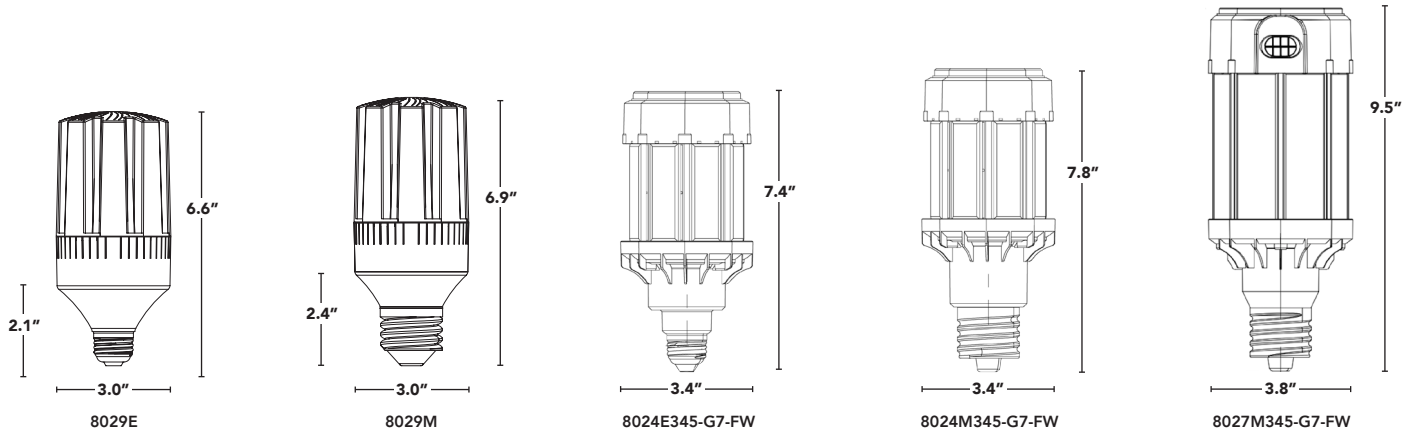

SUPERFLEX BOLLARD/POST TOPS

PART #	UPC	REPLACES	WATTAGE	LUMENS	FLEXCOLOR	BASE	DLC CODES
LED-8029E345-A-FW	84400606067	70W-100W-150W	12W-18W-24W	1550-3360	3000K/4000K/5000K	E26	N/A
LED-8029M345-A-FW	84400606068	70W-100W-150W	12W-18W-24W	1550-3360	3000K/4000K/5000K	EX39	PVPFGTKS
LED-8024E345-G7-FW	844006060718	175W-250W-320W	35W-45W-60W	5140-8870	3000K/4000K/5000K	E26	N/A
LED-8024M345-G7-FW	844006060725	175W-250W-320W	35W-45W-60W	5140-8870	3000K/4000K/5000K	EX39	PE8R4NVO
LED-8027M345-G7-FW	844006060756	320W-400W	80W-100W-110W	11370-15730	3000K/4000K/5000K	EX39	PMXF5D5C
LED-8027M345-G7-FW-HV*	844006077129	320W-400W	80W-100W-110W	11370-15730	3000K/4000K/5000K	EX39	S-IESFDP

* 8027-HV runs on 277-480V

🇨🇦 347 VOLT OPTIONS FOR CANADA 🇨🇦

PART #	UPC	REPLACES	WATTAGE	LUMENS	FLEXCOLOR	BASE	DLC CODES
LED-8029E345C-A-FW	84400606069	70W-100W-150W	12W-18W-24W	1550-3360	3000K/4000K/5000K	E26	N/A
LED-8029M345C-A-FW	84400606070	70W-100W-150W	12W-18W-24W	1550-3360	3000K/4000K/5000K	EX39	P55Z8FTK
LED-8024E345C-G7-FW	844006060732	175W-250W-320W	35W-45W-60W	5140-8870	3000K/4000K/5000K	E26	N/A
LED-8024M345C-G7-FW	844006060749	175W-250W-320W	35W-45W-60W	5140-8870	3000K/4000K/5000K	EX39	P17WDCCW
LED-8027M345C-G7-FW	844006060763	320W-400W	80W-100W-110W	11370-15730	3000K/4000K/5000K	EX39	POIALL6T

LED-8029

WATTAGE	CCT	LUMENS
12W	3000K	1550
12W	4000K	1610
12W	5000K	1650
18W	3000K	2450
18W	4000K	2560
18W	5000K	2610
24W	3000K	3170
24W	4000K	3330
24W	5000K	3360

LED-8024

WATTAGE	CCT	LUMENS
35W	3000K	5140
35W	4000K	5290
35W	5000K	5360
45W	3000K	6200
45W	4000K	6510
45W	5000K	6620
60W	3000K	8440
60W	4000K	8790
60W	5000K	8870

LED-8027

WATTAGE	CCT	LUMENS
80W	3000K	10780
80W	4000K	11290
80W	5000K	11370
100W	3000K	13800
100W	4000K	14270
100W	5000K	14350
110W	3000K	15080
110W	4000K	15690
110W	5000K	15730