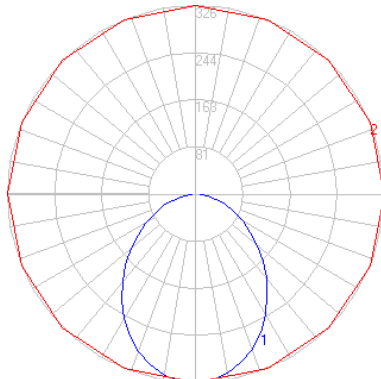

Dimensions

ProLED Select Gimbal Downlight Series

Photometrics

Zonal Lumen Summary

Zone	Lumens
0-10	37.43
10-20	105.76
20-30	155.01
30-40	177.53
40-50	173.55
50-60	147.14
60-70	105.64
70-80	55.52
80-90	13.64
90-100	0.00
100-110	0.00
110-120	0.00
120-130	0.00
130-140	0.00
140-150	0.00
150-160	0.00
160-170	0.00
170-180	0.00

ProLED Select Gimbal Downlight 4 Inch 8W

Settings: 2700K

Zonal Lumen Summary

Zone	Lumens
0-10	43.52
10-20	122.95
20-30	180.84
30-40	208.10
40-50	202.37
50-60	171.57
60-70	121.57
70-80	62.08
80-90	15.86
90-100	0.00
100-110	0.00
110-120	0.00
120-130	0.00
130-140	0.00
140-150	0.00
150-160	0.00
160-170	0.00
170-180	0.00

ProLED Select Gimbal Downlight 6 Inch 10W

Settings: 2700K

Zonal Lumen Summary

Zone	Lumens
0-10	30.62
10-20	85.44
20-30	122.93
30-40	137.33
40-50	129.81
50-60	106.93
60-70	75.66
70-80	41.33
80-90	12.78
90-100	0.00
100-110	0.00
110-120	0.00
120-130	0.00
130-140	0.00
140-150	0.00
150-160	0.00
160-170	0.00
170-180	0.00