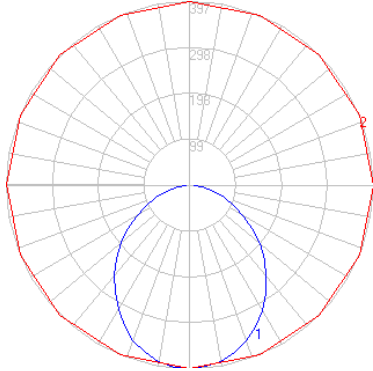

Dimensions

ProLED Select Gimbal Downlight Series

Photometrics

Zonal Lumen Summary

Zone	Lumens
0-10	37.43
10-20	105.76
20-30	155.01
30-40	177.53
40-50	173.55
50-60	147.14
60-70	105.64
70-80	55.52
80-90	13.64
90-100	0.00
100-110	0.00
110-120	0.00
120-130	0.00
130-140	0.00
140-150	0.00
150-160	0.00
160-170	0.00
170-180	0.00

ProLED Select Gimbal Downlight 4 Inch 8W

Settings: 2700K

Zonal Lumen Summary

Zone	Lumens
0-10	43.52
10-20	122.95
20-30	180.84
30-40	208.10
40-50	202.37
50-60	171.57
60-70	121.57
70-80	62.08
80-90	15.86
90-100	0.00
100-110	0.00
110-120	0.00
120-130	0.00
130-140	0.00
140-150	0.00
150-160	0.00
160-170	0.00
170-180	0.00