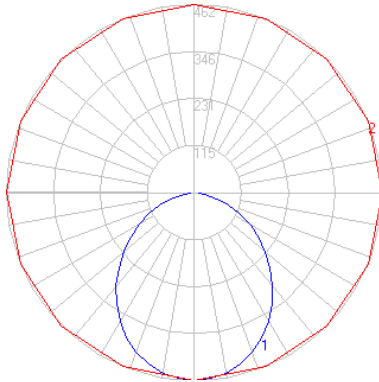

Dimensions

ProLED Select Gimbal Downlight Series

Photometrics

Zonal Lumen Summary

Zone	Lumens
0-10	37.43
10-20	105.76
20-30	155.01
30-40	177.53
40-50	173.55
50-60	147.14
60-70	105.64
70-80	55.52
80-90	13.64
90-100	0.00
100-110	0.00
110-120	0.00
120-130	0.00
130-140	0.00
140-150	0.00
150-160	0.00
160-170	0.00
170-180	0.00

ProLED Select Gimbal Downlight 4 Inch 8W

Settings: 2700K

Zonal Lumen Summary

Zone	Lumens
0-10	43.52
10-20	122.95
20-30	180.84
30-40	208.10
40-50	202.37
50-60	171.57
60-70	121.57
70-80	62.08
80-90	15.86
90-100	0.00
100-110	0.00
110-120	0.00
120-130	0.00
130-140	0.00
140-150	0.00
150-160	0.00
160-170	0.00
170-180	0.00