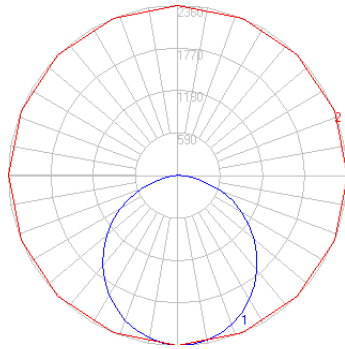

*Template at 12' Mounting Height

LVPT-8-90-XX-U

Zonal Lumen Summary

Zone	Lumens	%Lamp	%Fixt
0-20	1356.8	10.50	10.50
0-30	2883.63	22.40	22.40
0-40	4738.49	36.80	36.80
0-60	8550.19	66.40	66.40
0-80	11231.13	87.30	87.30
0-90	11936.42	92.70	92.70
10-90	11585.27	90.00	90.00
20-40	3381.69	26.30	26.30
20-50	5342.82	41.50	41.50
40-70	5364.29	41.70	41.70
60-80	2680.94	20.80	20.80
70-80	1128.35	8.80	8.80
80-90	705.29	5.50	5.50
90-110	697.27	5.40	5.40
90-120	838.03	6.50	6.50
90-130	899.13	7.00	7.00
90-150	924.32	7.20	7.20
90-180	933.56	7.30	7.30
110-180	236.30	1.80	1.80
0-180	12869.99	100.00	100.00

Total Luminaire Efficiency = 100.00%