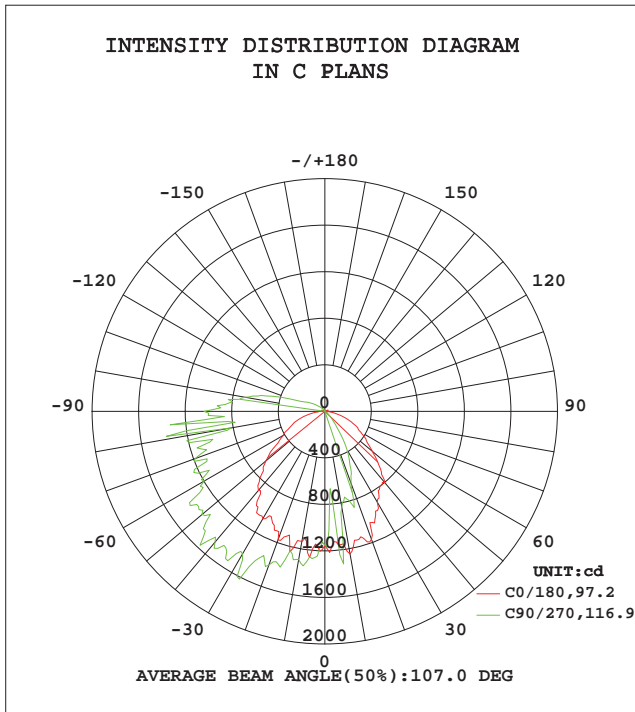

Photometrics

35W