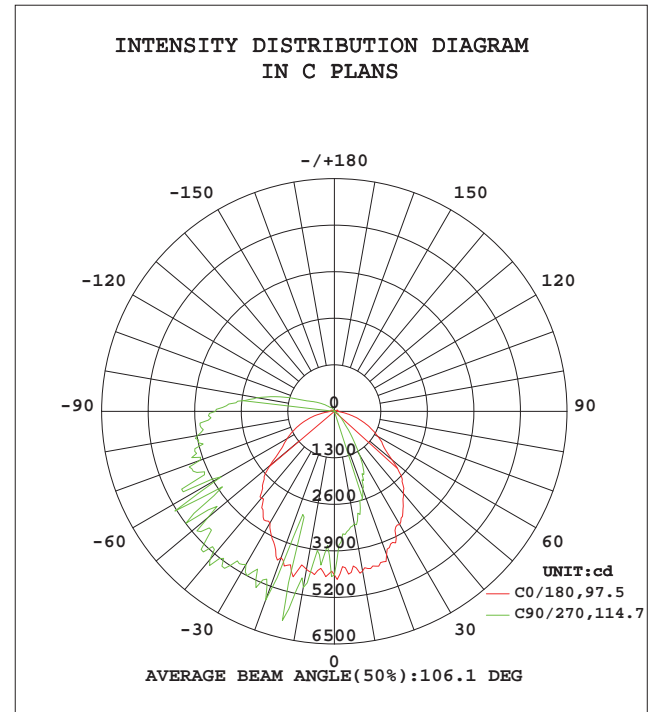

### Photocell(Dusk to Dawn)

**1-2 footcandles ON**  
**3-8 footcandles OFF**

## Photometrics

**35W**

**120W**

## Dimensions

**35W/50W/75W/100W/120W**