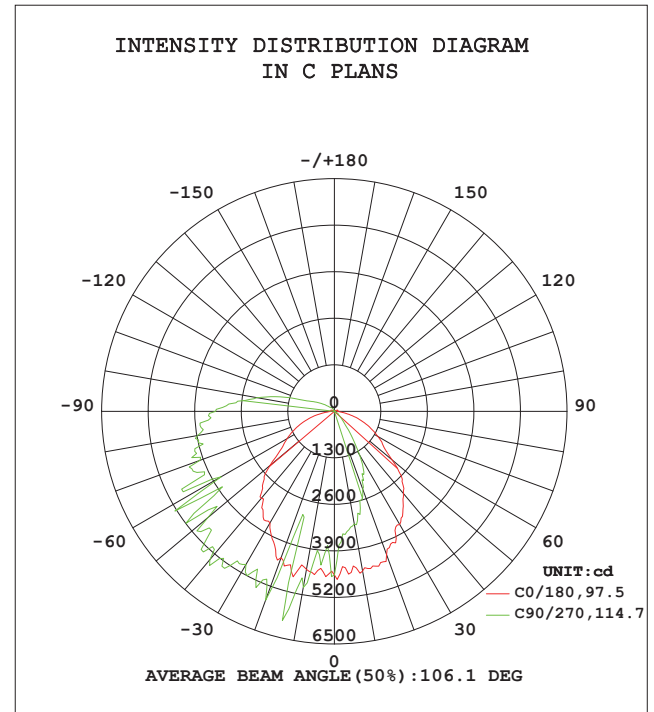

Performance Summary

Model#	Power	Lumens	LED Chip	CRI	CCT	Input Voltage	Operation Temp.	Life Hrs
PLTB61231/PLT-11710	35W	4375lm	Samsung 2835	>80	5000K	120-277V	-40~+113°F -40~+45°C	>50,000hrs
PLTB61131/PLT-11711	35W	4375lm	Samsung 2835	>80	4000K	120-277V	-40~+113°F -40~+45°C	>50,000hrs
PLTB62231/PLT-11712	50W	6250lm	Samsung 2835	>80	5000K	120-277V	-40~+113°F -40~+45°C	>50,000hrs
PLTB62131/PLT-11713	50W	6250lm	Samsung 2835	>80	4000K	120-277V	-40~+113°F -40~+45°C	>50,000hrs
PLTB63231/PLT-11714	75W	9375lm	Samsung 2835	>80	5000K	120-277V	-40~+113°F -40~+45°C	>50,000hrs
PLTB63131/PLT-11715	75W	9375lm	Samsung 2835	>80	4000K	120-277V	-40~+113°F -40~+45°C	>50,000hrs
PLTB64231/PLT-11716	100W	12500lm	Samsung 2835	>80	5000K	120-277V	-40~+113°F -40~+45°C	>50,000hrs
PLTB64131/PLT-11717	100W	12500lm	Samsung 2835	>80	4000K	120-277V	-40~+113°F -40~+45°C	>50,000hrs
PLTB65231/PLT-11718	120W	15000lm	Samsung 2835	>80	5000K	120-277V	-40~+113°F -40~+45°C	>50,000hrs
PLTB65131/PLT-11719	120W	15000lm	Samsung 2835	>80	4000K	120-277V	-40~+113°F -40~+45°C	>50,000hrs
With Photocell PLTB612P31/PLT-11726	35W	4375lm	Samsung 2835	>80	5000K	120-277V	-40~+113°F -40~+45°C	>50,000hrs
With Photocell PLTB622P31/PLT-11727	50W	6250lm	Samsung 2835	>80	5000K	120-277V	-40~+113°F -40~+45°C	>50,000hrs
With Photocell PLTB632P31/PLT-11728	75W	9375lm	Samsung 2835	>80	5000K	120-277V	-40~+113°F -40~+45°C	>50,000hrs

Optional Accessory

Photocell(Dusk to Dawn)

1-2 footcandles ON
3-8 footcandles OFF

Photometrics

35W

120W

Dimensions

35W/50W/75W/100W/120W