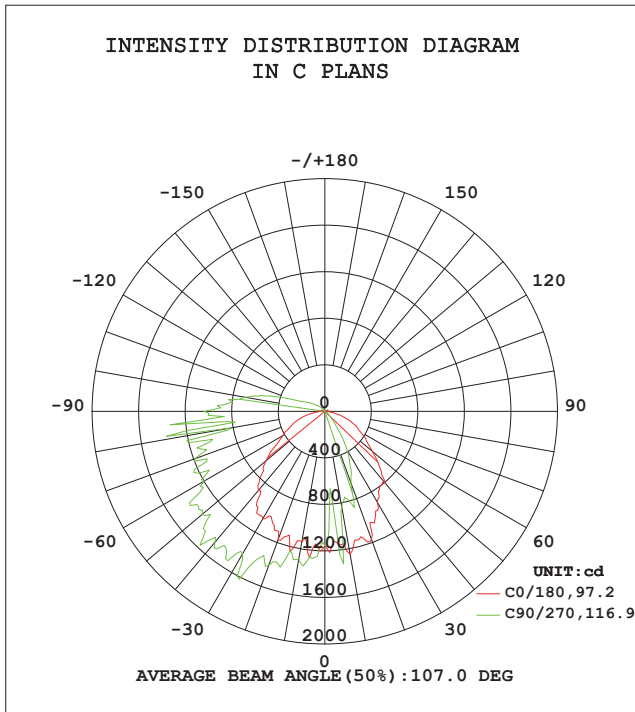

Performance Summary

Model#	Power	Lumens	LED Chip	CRI	CCT	Input Voltage	Operation Temp.	Life Hrs
PLTB61231/PLT-11710	35W	4375lm	Samsung 2835	>80	5000K	120-277V	-40~+113°F -40~+45°C	>50,000hrs
PLTB61131/PLT-11711	35W	4375lm	Samsung 2835	>80	4000K	120-277V	-40~+113°F -40~+45°C	>50,000hrs
PLTB62231/PLT-11712	50W	6250lm	Samsung 2835	>80	5000K	120-277V	-40~+113°F -40~+45°C	>50,000hrs
PLTB62131/PLT-11713	50W	6250lm	Samsung 2835	>80	4000K	120-277V	-40~+113°F -40~+45°C	>50,000hrs
PLTB63231/PLT-11714	75W	9375lm	Samsung 2835	>80	5000K	120-277V	-40~+113°F -40~+45°C	>50,000hrs
PLTB63131/PLT-11715	75W	9375lm	Samsung 2835	>80	4000K	120-277V	-40~+113°F -40~+45°C	>50,000hrs
PLTB64231/PLT-11716	100W	12500lm	Samsung 2835	>80	5000K	120-277V	-40~+113°F -40~+45°C	>50,000hrs
PLTB64131/PLT-11717	100W	12500lm	Samsung 2835	>80	4000K	120-277V	-40~+113°F -40~+45°C	>50,000hrs
PLTB65231/PLT-11718	120W	15000lm	Samsung 2835	>80	5000K	120-277V	-40~+113°F -40~+45°C	>50,000hrs
PLTB65131/PLT-11719	120W	15000lm	Samsung 2835	>80	4000K	120-277V	-40~+113°F -40~+45°C	>50,000hrs
With Photocell PLTB612P31/PLT-11726	35W	4375lm	Samsung 2835	>80	5000K	120-277V	-40~+113°F -40~+45°C	>50,000hrs
With Photocell PLTB622P31/PLT-11727	50W	6250lm	Samsung 2835	>80	5000K	120-277V	-40~+113°F -40~+45°C	>50,000hrs
With Photocell PLTB632P31/PLT-11728	75W	9375lm	Samsung 2835	>80	5000K	120-277V	-40~+113°F -40~+45°C	>50,000hrs

Optional Accessory

Photocell(Dusk to Dawn)

1-2 footcandles ON
3-8 footcandles OFF

Photometrics

35W

120W

Dimensions

35W/50W/75W/100W/120W