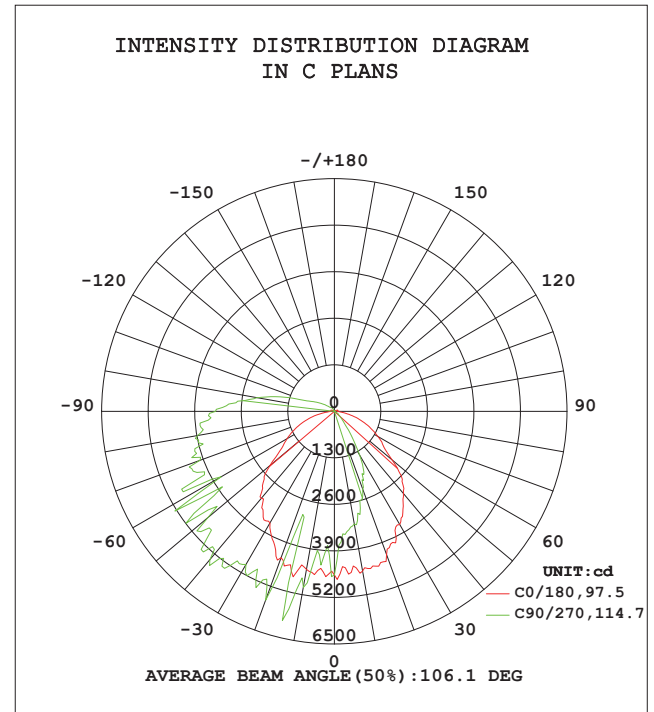

Performance Summary

Model#	Power	Lumens	LED Chip	CRI	CCT	Input Voltage	Operation Temp.	Life Hrs
PLTB61231/PLT-11710	35W	4375lm	Samsung 2835	>80	5000K	120-277V	-40~+113°F -40~+45°C	>50,000hrs
PLTB61131/PLT-11711	35W	4375lm	Samsung 2835	>80	4000K	120-277V	-40~+113°F -40~+45°C	>50,000hrs
PLTB62231/PLT-11712	50W	6250lm	Samsung 2835	>80	5000K	120-277V	-40~+113°F -40~+45°C	>50,000hrs
PLTB62131/PLT-11713	50W	6250lm	Samsung 2835	>80	4000K	120-277V	-40~+113°F -40~+45°C	>50,000hrs
PLTB63231/PLT-11714	75W	9375lm	Samsung 2835	>80	5000K	120-277V	-40~+113°F -40~+45°C	>50,000hrs
PLTB63131/PLT-11715	75W	9375lm	Samsung 2835	>80	4000K	120-277V	-40~+113°F -40~+45°C	>50,000hrs
PLTB64231/PLT-11716	100W	12500lm	Samsung 2835	>80	5000K	120-277V	-40~+113°F -40~+45°C	>50,000hrs
PLTB64131/PLT-11717	100W	12500lm	Samsung 2835	>80	4000K	120-277V	-40~+113°F -40~+45°C	>50,000hrs
PLTB65231/PLT-11718	120W	15000lm	Samsung 2835	>80	5000K	120-277V	-40~+113°F -40~+45°C	>50,000hrs
PLTB65131/PLT-11719	120W	15000lm	Samsung 2835	>80	4000K	120-277V	-40~+113°F -40~+45°C	>50,000hrs
With Photocell PLTB612P31/PLT-11726	35W	4375lm	Samsung 2835	>80	5000K	120-277V	-40~+113°F -40~+45°C	>50,000hrs
With Photocell PLTB622P31/PLT-11727	50W	6250lm	Samsung 2835	>80	5000K	120-277V	-40~+113°F -40~+45°C	>50,000hrs
With Photocell PLTB632P31/PLT-11728	75W	9375lm	Samsung 2835	>80	5000K	120-277V	-40~+113°F -40~+45°C	>50,000hrs

Optional Accessory

Photocell(Dask to Dawn)

1-2 footcandles ON
3-8 footcandles OFF

Photometrics

35W

120W

Dimensions

35W/50W/75W/100W/120W