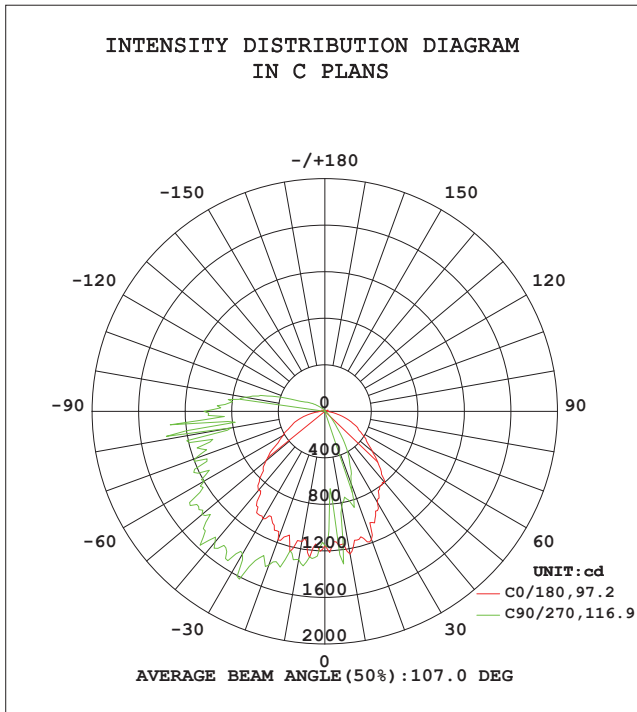

Performance Summary

Model#	Power	Lumens	LED Chip	CRI	CCT	Input Voltage	Operation Temp.	Life Hrs
PLTB61231/PLT-11710	35W	4375lm	Samsung 2835	>80	5000K	120-277V	-40~+113°F -40~+45°C	>50,000hrs
PLTB61131/PLT-11711	35W	4375lm	Samsung 2835	>80	4000K	120-277V	-40~+113°F -40~+45°C	>50,000hrs
PLTB62231/PLT-11712	50W	6250lm	Samsung 2835	>80	5000K	120-277V	-40~+113°F -40~+45°C	>50,000hrs
PLTB62131/PLT-11713	50W	6250lm	Samsung 2835	>80	4000K	120-277V	-40~+113°F -40~+45°C	>50,000hrs
PLTB63231/PLT-11714	75W	9375lm	Samsung 2835	>80	5000K	120-277V	-40~+113°F -40~+45°C	>50,000hrs
PLTB63131/PLT-11715	75W	9375lm	Samsung 2835	>80	4000K	120-277V	-40~+113°F -40~+45°C	>50,000hrs
PLTB64231/PLT-11716	100W	12500lm	Samsung 2835	>80	5000K	120-277V	-40~+113°F -40~+45°C	>50,000hrs
PLTB64131/PLT-11717	100W	12500lm	Samsung 2835	>80	4000K	120-277V	-40~+113°F -40~+45°C	>50,000hrs
PLTB65231/PLT-11718	120W	15000lm	Samsung 2835	>80	5000K	120-277V	-40~+113°F -40~+45°C	>50,000hrs
PLTB65131/PLT-11719	120W	15000lm	Samsung 2835	>80	4000K	120-277V	-40~+113°F -40~+45°C	>50,000hrs
With Photocell PLTB612P31/PLT-11726	35W	4375lm	Samsung 2835	>80	5000K	120-277V	-40~+113°F -40~+45°C	>50,000hrs
With Photocell PLTB622P31/PLT-11727	50W	6250lm	Samsung 2835	>80	5000K	120-277V	-40~+113°F -40~+45°C	>50,000hrs
With Photocell PLTB632P31/PLT-11728	75W	9375lm	Samsung 2835	>80	5000K	120-277V	-40~+113°F -40~+45°C	>50,000hrs

Optional Accessory

Photocell(Dask to Dawn)

1-2 footcandles ON
3-8 footcandles OFF

Photometrics

35W

120W

Dimensions

35W/50W/75W/100W/120W