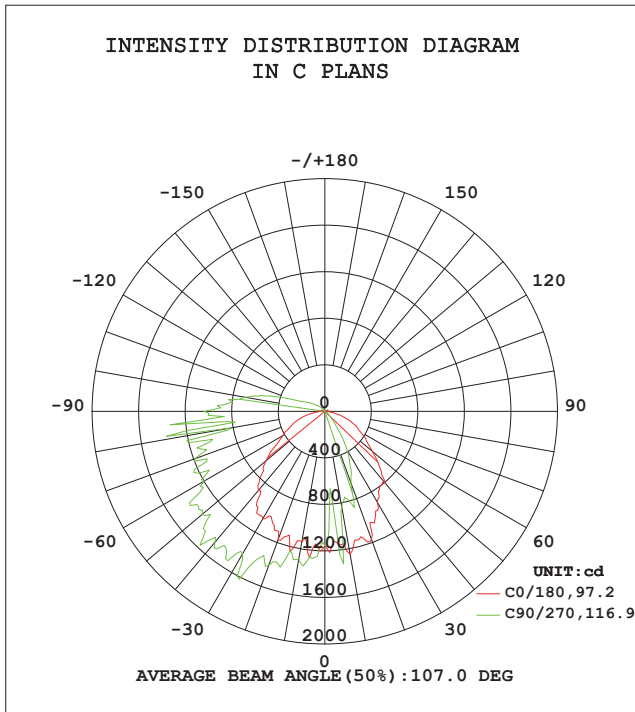

## Performance Summary

Model#	Power	Lumens	LED Chip	CRI	CCT	Input Voltage	Operation Temp.	Life Hrs
PLTB61231/PLT-11710	35W	4375lm	Samsung 2835	>80	5000K	120-277V	-40~+113°F -40~+45°C	>50,000hrs
PLTB61131/PLT-11711	35W	4375lm	Samsung 2835	>80	4000K	120-277V	-40~+113°F -40~+45°C	>50,000hrs
PLTB62231/PLT-11712	50W	6250lm	Samsung 2835	>80	5000K	120-277V	-40~+113°F -40~+45°C	>50,000hrs
PLTB62131/PLT-11713	50W	6250lm	Samsung 2835	>80	4000K	120-277V	-40~+113°F -40~+45°C	>50,000hrs
PLTB63231/PLT-11714	75W	9375lm	Samsung 2835	>80	5000K	120-277V	-40~+113°F -40~+45°C	>50,000hrs
PLTB63131/PLT-11715	75W	9375lm	Samsung 2835	>80	4000K	120-277V	-40~+113°F -40~+45°C	>50,000hrs
PLTB64231/PLT-11716	100W	12500lm	Samsung 2835	>80	5000K	120-277V	-40~+113°F -40~+45°C	>50,000hrs
PLTB64131/PLT-11717	100W	12500lm	Samsung 2835	>80	4000K	120-277V	-40~+113°F -40~+45°C	>50,000hrs
PLTB65231/PLT-11718	120W	15000lm	Samsung 2835	>80	5000K	120-277V	-40~+113°F -40~+45°C	>50,000hrs
PLTB65131/PLT-11719	120W	15000lm	Samsung 2835	>80	4000K	120-277V	-40~+113°F -40~+45°C	>50,000hrs
With Photocell PLTB612P31/PLT-11726	35W	4375lm	Samsung 2835	>80	5000K	120-277V	-40~+113°F -40~+45°C	>50,000hrs
With Photocell PLTB622P31/PLT-11727	50W	6250lm	Samsung 2835	>80	5000K	120-277V	-40~+113°F -40~+45°C	>50,000hrs
With Photocell PLTB632P31/PLT-11728	75W	9375lm	Samsung 2835	>80	5000K	120-277V	-40~+113°F -40~+45°C	>50,000hrs

## Photometrics

**35W**

**120W**

## Dimensions

**35W/50W/75W/100W/120W**