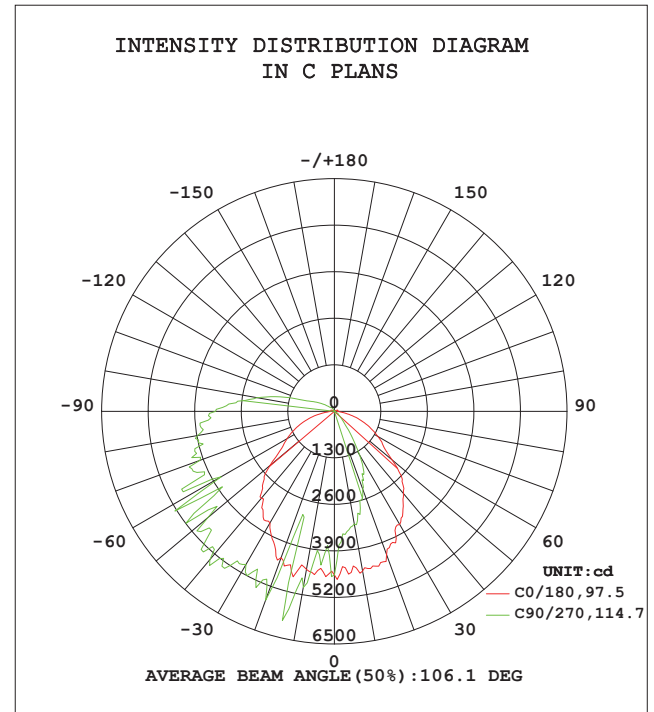

### Photocell(Dusk to Dawn)

**1-2 footcandles ON**  
**3-8 footcandles OFF**

## Photometrics

**35W**

**120W**

## Dimensions

**35W/50W/75W/100W/120W**