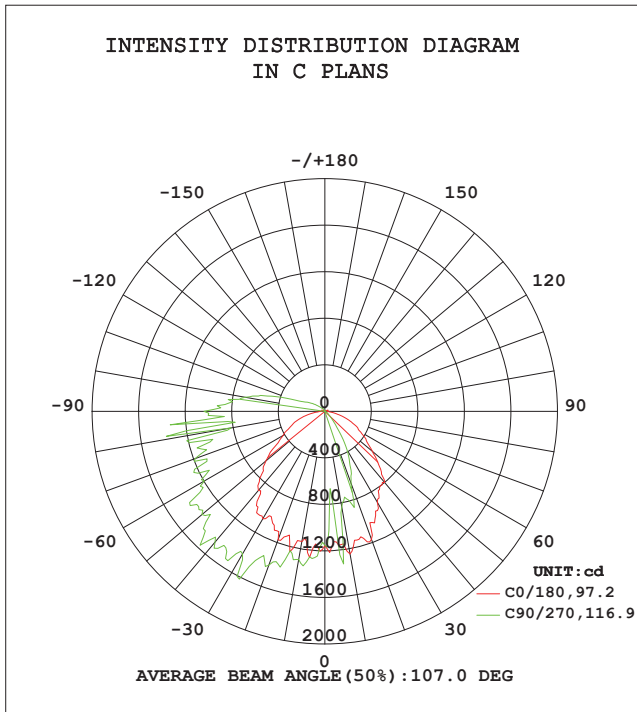

Performance Summary

Model#	Power	Lumens	LED Chip	CRI	CCT	Input Voltage	Operation Temp.	Life Hrs
PLTB61231/PLT-11710	35W	4375lm	Samsung 2835	>80	5000K	120-277V	-40~+113°F -40~+45°C	>50,000hrs
PLTB61131/PLT-11711	35W	4375lm	Samsung 2835	>80	4000K	120-277V	-40~+113°F -40~+45°C	>50,000hrs
PLTB62231/PLT-11712	50W	6250lm	Samsung 2835	>80	5000K	120-277V	-40~+113°F -40~+45°C	>50,000hrs
PLTB62131/PLT-11713	50W	6250lm	Samsung 2835	>80	4000K	120-277V	-40~+113°F -40~+45°C	>50,000hrs
PLTB63231/PLT-11714	75W	9375lm	Samsung 2835	>80	5000K	120-277V	-40~+113°F -40~+45°C	>50,000hrs
PLTB63131/PLT-11715	75W	9375lm	Samsung 2835	>80	4000K	120-277V	-40~+113°F -40~+45°C	>50,000hrs
PLTB64231/PLT-11716	100W	12500lm	Samsung 2835	>80	5000K	120-277V	-40~+113°F -40~+45°C	>50,000hrs
PLTB64131/PLT-11717	100W	12500lm	Samsung 2835	>80	4000K	120-277V	-40~+113°F -40~+45°C	>50,000hrs
PLTB65231/PLT-11718	120W	15000lm	Samsung 2835	>80	5000K	120-277V	-40~+113°F -40~+45°C	>50,000hrs
PLTB65131/PLT-11719	120W	15000lm	Samsung 2835	>80	4000K	120-277V	-40~+113°F -40~+45°C	>50,000hrs
With Photocell PLTB612P31/PLT-11726	35W	4375lm	Samsung 2835	>80	5000K	120-277V	-40~+113°F -40~+45°C	>50,000hrs
With Photocell PLTB622P31/PLT-11727	50W	6250lm	Samsung 2835	>80	5000K	120-277V	-40~+113°F -40~+45°C	>50,000hrs
With Photocell PLTB632P31/PLT-11728	75W	9375lm	Samsung 2835	>80	5000K	120-277V	-40~+113°F -40~+45°C	>50,000hrs

Optional Accessory

Photocell(Dusk to Dawn)

1-2 footcandles ON
3-8 footcandles OFF

Photometrics

35W

120W

Dimensions

35W/50W/75W/100W/120W