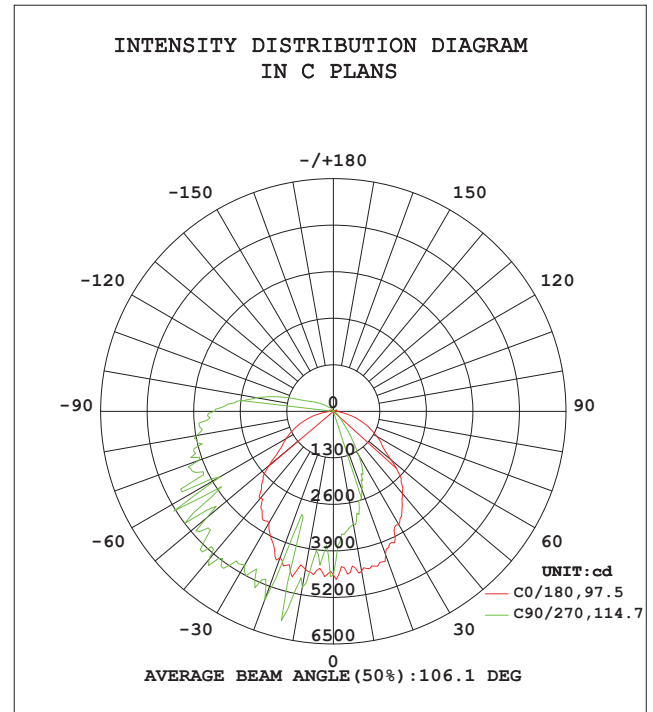

Performance Summary

Model#	Power	Lumens	LED Chip	CRI	CCT	Input Voltage	Operation Temp.	Life Hrs
PLTB61231/PLT-11710	35W	4375lm	Samsung 2835	>80	5000K	120-277V	-40~+113°F -40~+45°C	>50,000hrs
PLTB61131/PLT-11711	35W	4375lm	Samsung 2835	>80	4000K	120-277V	-40~+113°F -40~+45°C	>50,000hrs
PLTB62231/PLT-11712	50W	6250lm	Samsung 2835	>80	5000K	120-277V	-40~+113°F -40~+45°C	>50,000hrs
PLTB62131/PLT-11713	50W	6250lm	Samsung 2835	>80	4000K	120-277V	-40~+113°F -40~+45°C	>50,000hrs
PLTB63231/PLT-11714	75W	9375lm	Samsung 2835	>80	5000K	120-277V	-40~+113°F -40~+45°C	>50,000hrs
PLTB63131/PLT-11715	75W	9375lm	Samsung 2835	>80	4000K	120-277V	-40~+113°F -40~+45°C	>50,000hrs
PLTB64231/PLT-11716	100W	12500lm	Samsung 2835	>80	5000K	120-277V	-40~+113°F -40~+45°C	>50,000hrs
PLTB64131/PLT-11717	100W	12500lm	Samsung 2835	>80	4000K	120-277V	-40~+113°F -40~+45°C	>50,000hrs
PLTB65231/PLT-11718	120W	15000lm	Samsung 2835	>80	5000K	120-277V	-40~+113°F -40~+45°C	>50,000hrs
PLTB65131/PLT-11719	120W	15000lm	Samsung 2835	>80	4000K	120-277V	-40~+113°F -40~+45°C	>50,000hrs
With Photocell PLTB612P31/PLT-11726	35W	4375lm	Samsung 2835	>80	5000K	120-277V	-40~+113°F -40~+45°C	>50,000hrs
With Photocell PLTB622P31/PLT-11727	50W	6250lm	Samsung 2835	>80	5000K	120-277V	-40~+113°F -40~+45°C	>50,000hrs
With Photocell PLTB632P31/PLT-11728	75W	9375lm	Samsung 2835	>80	5000K	120-277V	-40~+113°F -40~+45°C	>50,000hrs

Optional Accessory

Photocell(Dusk to Dawn)

1-2 footcandles ON
3-8 footcandles OFF

Photometrics

35W

120W

Dimensions

35W/50W/75W/100W/120W