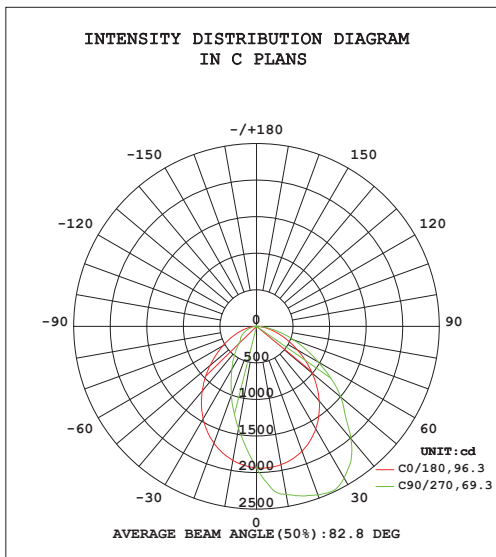

## Photometrics

35W

75W

## Dimensions

35W/50W/75W