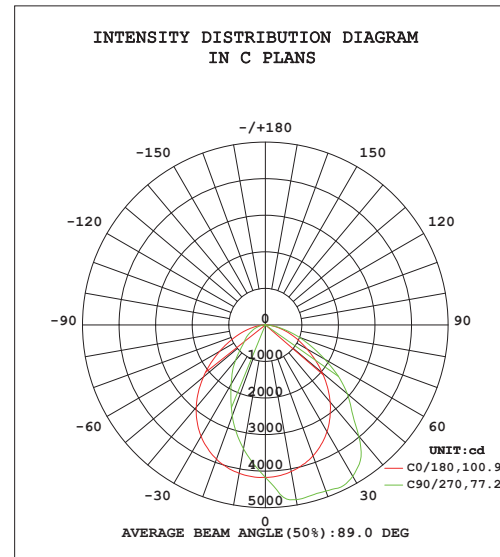

## Photometrics

35W

75W

## Dimensions

35W/50W/75W