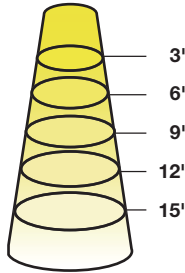

## SPECIFICATIONS

Product	Model	CCT	Wattage	Lumens	Efficacy (LPW)	Input Voltage	Beam Angle	Dim.*	CBCP (cd)	CRI	Cert.
98481	7MR16DIM/927SP15	2700K	7	580	83	12V	SP 15°	Yes	5850	92	ES / JA8 / T20
98482	7.5MR16DIM/927NF25	2700K	7.5	580	77	12V	NF 25°	Yes	2800	92	ES / JA8 / T20
98483	7.5MR16DIM/927FL35	2700K	7.5	580	77	12V	FL 35°	Yes	1600	92	ES / JA8 / T20
98484	7MR16DIM/930SP15	3000K	7	580	83	12V	SP 15°	Yes	5850	92	ES / JA8 / T20
<b>98485</b>	<b>7.5MR16DIM/930NF25</b>	<b>3000K</b>	<b>7.5</b>	<b>580</b>	<b>77</b>	<b>12V</b>	<b>NF 25°</b>	<b>Yes</b>	<b>2800</b>	<b>92</b>	<b>ES / JA8 / T20</b>
98486	7.5MR16DIM/930FL35	3000K	7.5	580	77	12V	FL 35°	Yes	1600	92	ES / JA8 / T20

## DIMENSION & WEIGHT

Base	GU5.3
MOL	1.89"(48mm)
Dia.	1.97"(50mm)
Weight	0.11lb / 50g

## ILLUMINANCE & CANDELA DISTRIBUTION

7MR16DIM/930SP15

Diameter	Footcandles
0.8	650
1.6	163
2.4	72
3.2	41
3.9	26

7.5MR16DIM/930NF25

Diameter	Footcandles
1.3	311
2.7	78
4.0	35
5.3	19
6.7	12

7.5MR16DIM/930FL35