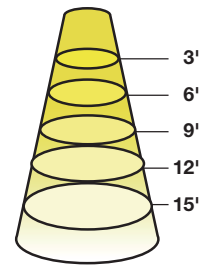

## SPECIFICATIONS

Product	Model	CCT	Wattage	Lumens	Efficacy (LPW)	Input Voltage	Beam Angle	Dim.*	CBCP (cd)	CRI	Cert.
98481	7MR16DIM/927SP15	2700K	7	580	83	12V	SP 15°	Yes	5850	92	ES / JA8 / T20
98482	7.5MR16DIM/927NF25	2700K	7.5	580	77	12V	NF 25°	Yes	2800	92	ES / JA8 / T20
98483	7.5MR16DIM/927FL35	2700K	7.5	580	77	12V	FL 35°	Yes	1600	92	ES / JA8 / T20
98484	7MR16DIM/930SP15	3000K	7	580	83	12V	SP 15°	Yes	5850	92	ES / JA8 / T20
<b>98485</b>	<b>7.5MR16DIM/930NF25</b>	<b>3000K</b>	<b>7.5</b>	<b>580</b>	<b>77</b>	<b>12V</b>	<b>NF 25°</b>	<b>Yes</b>	<b>2800</b>	<b>92</b>	<b>ES / JA8 / T20</b>
98486	7.5MR16DIM/930FL35	3000K	7.5	580	77	12V	FL 35°	Yes	1600	92	ES / JA8 / T20

## DIMENSION & WEIGHT

Base	GU5.3
MOL	1.89"(48mm)
Dia.	1.97"(50mm)
Weight	0.11lb / 50g

## ILLUMINANCE & CANDELA DISTRIBUTION

7MR16DIM/930SP15

Diameter	Footcandles
0.8	650
1.6	163
2.4	72
3.2	41
3.9	26

7.5MR16DIM/930NF25

Diameter	Footcandles
1.3	311
2.7	78
4.0	35
5.3	19
6.7	12

7.5MR16DIM/930FL35

Diameter	Footcandles
1.9	178
3.8	44
5.7	20
7.6	11
9.5	7

Degree	Candela
0	5850
5	3252
15	439
25	142
35	43
45	15

Degree	Candela
0	2800
5	2454
15	853
25	248
35	88
45	29

Degree	Candela
0	1600
5	1573
15	790
25	179
35	48
45	18