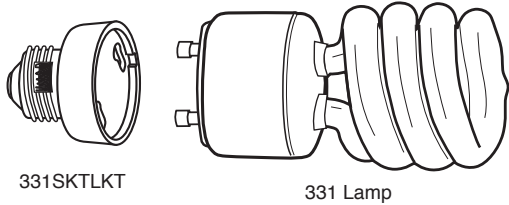

331 GU24 Uncovered Lamp Specifications

Wattage	Item #	Description	Incandescent Wattage Comparison	Initial Lumens	Color Temperature	CRI	M.O.L. (inches)	Diameter (inches)	Input Line Current
9W	SpringLamps								
	33109SP	9W SpringLamp GU24 Base	40	550	2700	82	3.4	1.8	.15A
	33109SP41K	9W SpringLamp GU24 Base 41K	40	550	4100	82	3.4	1.8	.15A
13W	33113SP	13W SpringLamp GU24 Base	60	850	2700	82	3.6	1.8	.22A
	33113SP30K	13W SpringLamp GU24 Base 30K	60	800	3000	82	3.6	1.8	.22A
	33113SP35K	13W SpringLamp GU24 Base 35K	60	800	3500	82	3.6	1.8	.22A
	33113SP41K	13W SpringLamp GU24 Base 41K	60	800	4100	82	3.6	1.8	.22A
	33113SP50K	13W SpringLamp GU24 Base 50K	60	800	5000	82	3.6	1.8	.22A
	33113SPY	13W SpringLamp GU24 Base YELLOW	60	—	—	82	3.6	1.8	.22A
18W	33118SP	18W SpringLamp GU24 Base	75	1200	2700	82	3.8	2.3	.30A
	33118SP30K	18W SpringLamp GU24 Base 30K	75	1200	3000	82	3.8	2.3	.30A
	33118SP35K	18W SpringLamp GU24 Base 35K	75	1200	3500	82	3.8	2.3	.30A
	33118SP41K	18W SpringLamp GU24 Base 41K	75	1200	4100	82	3.8	2.3	.30A
	33118SP50K	18W SpringLamp GU24 Base 50K	75	1150	5000	82	3.8	2.3	.30A
23W	33123SP	23W SpringLamp GU24 Base	100	1600	2700	82	4.4	2.4	.43A
	33123SP30K	23W SpringLamp GU24 Base 30K	100	1600	3000	82	4.4	2.4	.43A
	33123SP35K	23W SpringLamp GU24 Base 35K	100	1600	3500	82	4.4	2.4	.43A
	33123SP41K	23W SpringLamp GU24 Base 41K	100	1600	4100	82	4.4	2.4	.43A
	33123SP50K	23W SpringLamp GU24 Base 50K	100	1500	5000	82	4.4	2.4	.43A
27W	33127SP	27W SpringLamp GU24 Base	100	1800	2700	82	4.8	2.4	.45A
	33127SP30K	27W SpringLamp GU24 Base 30K	100	1800	3000	82	4.8	2.4	.45A
	33127SP35K	27W SpringLamp GU24 Base 35K	100	1800	3500	82	4.8	2.4	.45A
	33127SP41K	27W SpringLamp GU24 Base 41K	100	1750	4100	82	4.8	2.4	.45A
	33127SP50K	27W SpringLamp GU24 Base 50K	100	1750	5000	82	4.8	2.4	.45A
32W	33132SP	32W SpringLamp GU24 Base	120	2200	2700	82	5.1	2.7	.53A
	33132SP41K	32W SpringLamp GU24 Base 41K	120	2200	4100	82	5.1	2.7	.53A
42W	33142SP	42W SpringLamp GU24 Base	150	2600	2700	82	5.9	2.8	.70A
	33142SP41K	42W SpringLamp GU24 Base 41K	150	2600	4100	82	5.9	2.8	.70A
13W	Low Profile SpringLamps								
	33213SSP	13W SpringLamp Squat GU24 Base	60	850	2700	82	2.0	3.2	.22A
	33213SSP30K	13W SpringLamp Squat GU24 Base 30K	60	800	3000	82	2.0	3.2	.22A
13W	Low Profile 4-pin SpringLamps								
33013SQ	13W Low Profile 4-Pin Springlamp	60	900	2700	82	1.8	2.9	.22A	
13W	PL Lamps								
	33113Q	13W Quad PL Lamp GU24 Base	60	750	2700	82	4.5	1.5	.22A
	33113Q30K	13W Quad PL Lamp GU24 Base 30K	60	750	3000	82	4.5	1.5	.22A
	33113Q35K	13W Quad PL Lamp GU24 Base 35K	60	750	3500	82	4.5	1.5	.22A
	33113Q41K	13W Quad PL Lamp GU24 Base 41K	60	700	4100	82	4.5	1.5	.22A
18W	33118Q	18W Quad PL Lamp GU24 Base	75	1150	2700	82	6.1	1.5	.30A
	33118Q30K	18W Quad PL Lamp GU24 Base 30K	75	1150	3000	82	6.1	1.5	.30A
	33118Q35K	18W Quad PL Lamp GU24 Base 35K	75	1100	3500	82	6.1	1.5	.30A
	33118Q41K	18W Quad PL Lamp GU24 Base 41K	75	1100	4100	82	6.1	1.5	.30A
26W	33126Q	26W Quad PL Lamp GU24 Base	100	1500	2700	82	7.1	1.8	.43A
	33126Q30K	26W Quad PL Lamp GU24 Base 30K	100	1500	3000	82	7.1	1.8	.43A
	33126Q35K	26W GU PL Lamp GU24 Base 35K	100	1450	3500	82	7.1	1.8	.43A
	33126Q41K	26W GU PL Lamp GU24 Base 41K	100	1450	4100	82	7.1	1.8	.43A