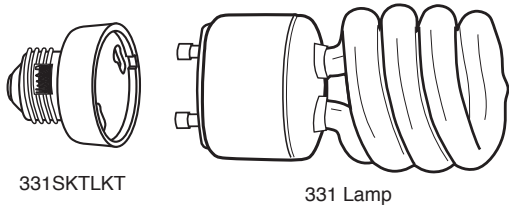

331 GU24 Uncovered Lamp Specifications

Wattage	Item #	Description	Incandescent Wattage Comparison	Initial Lumens	Color Temperature	CRI	M.O.L. (inches)	Diameter (inches)	Input Line Current
9W	SpringLamps								
	33109SP	9W SpringLamp GU24 Base	40	550	2700	82	3.4	1.8	.15A
	33109SP41K	9W SpringLamp GU24 Base 41K	40	550	4100	82	3.4	1.8	.15A
13W	33113SP	13W SpringLamp GU24 Base	60	850	2700	82	3.6	1.8	.22A
	33113SP30K	13W SpringLamp GU24 Base 30K	60	800	3000	82	3.6	1.8	.22A
	33113SP35K	13W SpringLamp GU24 Base 35K	60	800	3500	82	3.6	1.8	.22A
	33113SP41K	13W SpringLamp GU24 Base 41K	60	800	4100	82	3.6	1.8	.22A
	33113SP50K	13W SpringLamp GU24 Base 50K	60	800	5000	82	3.6	1.8	.22A
	33113SPY	13W SpringLamp GU24 Base YELLOW	60	—	—	82	3.6	1.8	.22A
18W	33118SP	18W SpringLamp GU24 Base	75	1200	2700	82	3.8	2.3	.30A
	33118SP30K	18W SpringLamp GU24 Base 30K	75	1200	3000	82	3.8	2.3	.30A
	33118SP35K	18W SpringLamp GU24 Base 35K	75	1200	3500	82	3.8	2.3	.30A
	33118SP41K	18W SpringLamp GU24 Base 41K	75	1200	4100	82	3.8	2.3	.30A
	33118SP50K	18W SpringLamp GU24 Base 50K	75	1150	5000	82	3.8	2.3	.30A
23W	33123SP	23W SpringLamp GU24 Base	100	1600	2700	82	4.4	2.4	.43A
	33123SP30K	23W SpringLamp GU24 Base 30K	100	1600	3000	82	4.4	2.4	.43A
	33123SP35K	23W SpringLamp GU24 Base 35K	100	1600	3500	82	4.4	2.4	.43A
	33123SP41K	23W SpringLamp GU24 Base 41K	100	1600	4100	82	4.4	2.4	.43A
	33123SP50K	23W SpringLamp GU24 Base 50K	100	1500	5000	82	4.4	2.4	.43A
27W	33127SP	27W SpringLamp GU24 Base	100	1800	2700	82	4.8	2.4	.45A
	33127SP30K	27W SpringLamp GU24 Base 30K	100	1800	3000	82	4.8	2.4	.45A
	33127SP35K	27W SpringLamp GU24 Base 35K	100	1800	3500	82	4.8	2.4	.45A
	33127SP41K	27W SpringLamp GU24 Base 41K	100	1750	4100	82	4.8	2.4	.45A
	33127SP50K	27W SpringLamp GU24 Base 50K	100	1750	5000	82	4.8	2.4	.45A
32W	33132SP	32W SpringLamp GU24 Base	120	2200	2700	82	5.1	2.7	.53A
	33132SP41K	32W SpringLamp GU24 Base 41K	120	2200	4100	82	5.1	2.7	.53A
42W	33142SP	42W SpringLamp GU24 Base	150	2600	2700	82	5.9	2.8	.70A
	33142SP41K	42W SpringLamp GU24 Base 41K	150	2600	4100	82	5.9	2.8	.70A
13W	Low Profile SpringLamps								
	33213SSP	13W SpringLamp Squat GU24 Base	60	850	2700	82	2.0	3.2	.22A
	33213SSP30K	13W SpringLamp Squat GU24 Base 30K	60	800	3000	82	2.0	3.2	.22A
13W	Low Profile 4-pin SpringLamps								
	33013SQ	13W Low Profile 4-Pin Springlamp	60	900	2700	82	1.8	2.9	.22A
13W	PL Lamps								
	33113Q	13W Quad PL Lamp GU24 Base	60	750	2700	82	4.5	1.5	.22A
	33113Q30K	13W Quad PL Lamp GU24 Base 30K	60	750	3000	82	4.5	1.5	.22A
	33113Q35K	13W Quad PL Lamp GU24 Base 35K	60	750	3500	82	4.5	1.5	.22A
	33113Q41K	13W Quad PL Lamp GU24 Base 41K	60	700	4100	82	4.5	1.5	.22A
18W	33118Q	18W Quad PL Lamp GU24 Base	75	1150	2700	82	6.1	1.5	.30A
	33118Q30K	18W Quad PL Lamp GU24 Base 30K	75	1150	3000	82	6.1	1.5	.30A
	33118Q35K	18W Quad PL Lamp GU24 Base 35K	75	1100	3500	82	6.1	1.5	.30A
	33118Q41K	18W Quad PL Lamp GU24 Base 41K	75	1100	4100	82	6.1	1.5	.30A
26W	33126Q	26W Quad PL Lamp GU24 Base	100	1500	2700	82	7.1	1.8	.43A
	33126Q30K	26W Quad PL Lamp GU24 Base 30K	100	1500	3000	82	7.1	1.8	.43A
	33126Q35K	26W GU PL Lamp GU24 Base 35K	100	1450	3500	82	7.1	1.8	.43A
	33126Q41K	26W GU PL Lamp GU24 Base 41K	100	1450	4100	82	7.1	1.8	.43A