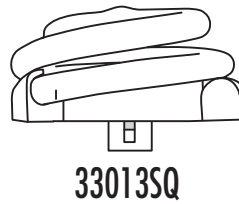

331 GU24 Uncovered Lamp Specifications

Wattage	Item #	Description	Incandescent Wattage Comparison	Initial Lumens	Color Temperature	CRI	M.O.L. (inches)	Diameter (inches)	Input Line Current
9W	SpringLamps								
	33109SP	9W SpringLamp GU24 Base	40	550	2700	82	3.4	1.8	.15A
	33109SP41K	9W SpringLamp GU24 Base 41K	40	550	4100	82	3.4	1.8	.15A
13W	33113SP	13W SpringLamp GU24 Base	60	850	2700	82	3.6	1.8	.22A
	33113SP30K	13W SpringLamp GU24 Base 30K	60	800	3000	82	3.6	1.8	.22A
	33113SP35K	13W SpringLamp GU24 Base 35K	60	800	3500	82	3.6	1.8	.22A
	33113SP41K	13W SpringLamp GU24 Base 41K	60	800	4100	82	3.6	1.8	.22A
	33113SP50K	13W SpringLamp GU24 Base 50K	60	800	5000	82	3.6	1.8	.22A
	33113SPY	13W SpringLamp GU24 Base YELLOW	60	—	—	82	3.6	1.8	.22A
18W	33118SP	18W SpringLamp GU24 Base	75	1200	2700	82	3.8	2.3	.30A
	33118SP30K	18W SpringLamp GU24 Base 30K	75	1200	3000	82	3.8	2.3	.30A
	33118SP35K	18W SpringLamp GU24 Base 35K	75	1200	3500	82	3.8	2.3	.30A
	33118SP41K	18W SpringLamp GU24 Base 41K	75	1200	4100	82	3.8	2.3	.30A
	33118SP50K	18W SpringLamp GU24 Base 50K	75	1150	5000	82	3.8	2.3	.30A
23W	33123SP	23W SpringLamp GU24 Base	100	1600	2700	82	4.4	2.4	.43A
	33123SP30K	23W SpringLamp GU24 Base 30K	100	1600	3000	82	4.4	2.4	.43A
	33123SP35K	23W SpringLamp GU24 Base 35K	100	1600	3500	82	4.4	2.4	.43A
	33123SP41K	23W SpringLamp GU24 Base 41K	100	1600	4100	82	4.4	2.4	.43A
	33123SP50K	23W SpringLamp GU24 Base 50K	100	1500	5000	82	4.4	2.4	.43A
27W	33127SP	27W SpringLamp GU24 Base	100	1800	2700	82	4.8	2.4	.45A
	33127SP30K	27W SpringLamp GU24 Base 30K	100	1800	3000	82	4.8	2.4	.45A
	33127SP35K	27W SpringLamp GU24 Base 35K	100	1800	3500	82	4.8	2.4	.45A
	33127SP41K	27W SpringLamp GU24 Base 41K	100	1750	4100	82	4.8	2.4	.45A
	33127SP50K	27W SpringLamp GU24 Base 50K	100	1750	5000	82	4.8	2.4	.45A
32W	33132SP	32W SpringLamp GU24 Base	120	2200	2700	82	5.1	2.7	.53A
	33132SP41K	32W SpringLamp GU24 Base 41K	120	2200	4100	82	5.1	2.7	.53A
42W	33142SP	42W SpringLamp GU24 Base	150	2600	2700	82	5.9	2.8	.70A
	33142SP41K	42W SpringLamp GU24 Base 41K	150	2600	4100	82	5.9	2.8	.70A
13W	Low Profile SpringLamps								
	33213SSP	13W SpringLamp Squat GU24 Base	60	850	2700	82	2.0	3.2	.22A
	33213SSP30K	13W SpringLamp Squat GU24 Base 30K	60	800	3000	82	2.0	3.2	.22A
13W	Low Profile 4-pin SpringLamps								
	33013SQ	13W Low Profile 4-Pin Springlamp	60	900	2700	82	1.8	2.9	.22A
13W	PL Lamps								
	33113Q	13W Quad PL Lamp GU24 Base	60	750	2700	82	4.5	1.5	.22A
	33113Q30K	13W Quad PL Lamp GU24 Base 30K	60	750	3000	82	4.5	1.5	.22A
	33113Q35K	13W Quad PL Lamp GU24 Base 35K	60	750	3500	82	4.5	1.5	.22A
	33113Q41K	13W Quad PL Lamp GU24 Base 41K	60	700	4100	82	4.5	1.5	.22A
18W	33118Q	18W Quad PL Lamp GU24 Base	75	1150	2700	82	6.1	1.5	.30A
	33118Q30K	18W Quad PL Lamp GU24 Base 30K	75	1150	3000	82	6.1	1.5	.30A
	33118Q35K	18W Quad PL Lamp GU24 Base 35K	75	1100	3500	82	6.1	1.5	.30A
	33118Q41K	18W Quad PL Lamp GU24 Base 41K	75	1100	4100	82	6.1	1.5	.30A
26W	33126Q	26W Quad PL Lamp GU24 Base	100	1500	2700	82	7.1	1.8	.43A
	33126Q30K	26W Quad PL Lamp GU24 Base 30K	100	1500	3000	82	7.1	1.8	.43A
	33126Q35K	26W GU PL Lamp GU24 Base 35K	100	1450	3500	82	7.1	1.8	.43A
	33126Q41K	26W GU PL Lamp GU24 Base 41K	100	1450	4100	82	7.1	1.8	.43A