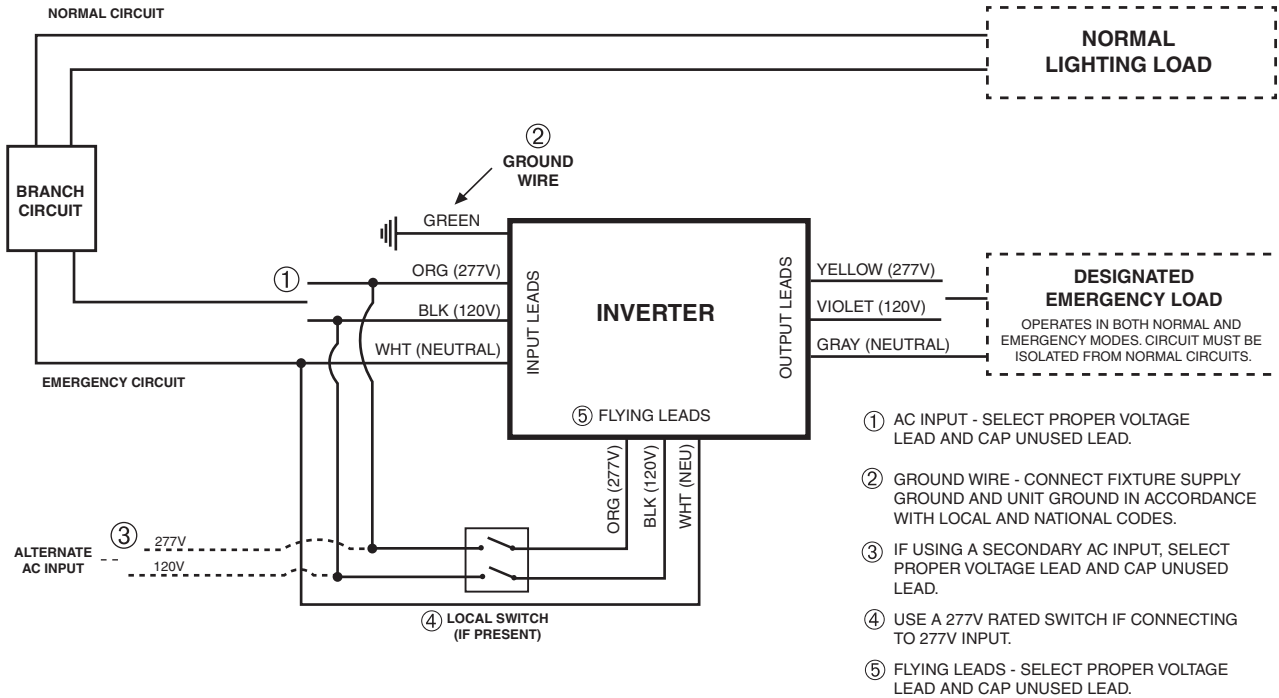

## INVERTER - INTERRUPTIBLE

IIS\_125\_375\_550\_UPDATE.EPS