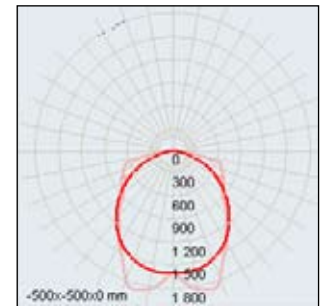

## Highbay Dimensional Data

Dim: 48.5" L X 4.8" H X 18.4" W

Model: HB-6/T5 HB6/T8

## Photo metric Data

- HB-4/T5, HB-4/T8
- HB-4/T5PS, HB-4/T8PS
- HB-4/T5Lense