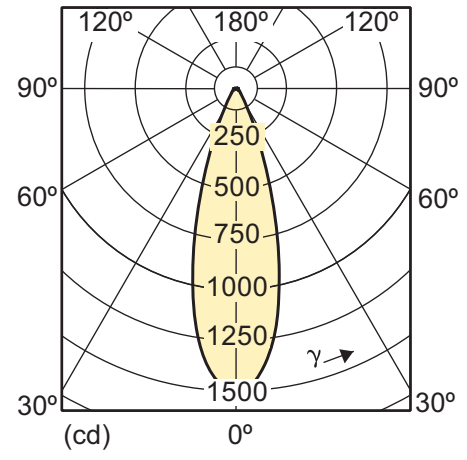

Light technical

11-60W E26 3000K PAR30L 36D

11-75W E26 2700K PAR30L 25D

11-75W E26 3000K PAR30L 25D

11-60W E26 2700K PAR30L 36D

11-60W E26 3000K PAR30L 36D

Electrical Characteristics

Product number	Full product name	Wattage	Voltage	Line Frequency	Dimmable	Wattage Equivalent	Starting Time
430124	12PAR30L/F25 2700 DIM AF SO 6/1	12 W	120 V	60 Hz	Yes	75 W	0.5 s
430132	12PAR30L/F25 3000 DIM AF SO 6/1	12 W	120 V	60 Hz	Yes	75 W	0.5 s
430140	12PAR30L/F25 4000 DIM AF SO 6/1	12 W	120 V	60 Hz	Yes	75 W	0.5 s
430157	12PAR30L/F36 2700 DIM AF SO 6/1	12 W	120 V	60 Hz	Yes	75 W	0.5 s
430165	12PAR30L/F36 3000 DIM AF SO 6/1	12 W	120 V	60 Hz	Yes	75 W	0.5 s
430173	12PAR30L/F36 4000 DIM AF SO 6/1	12 W	120 V	60 Hz	Yes	75 W	0.5 s
430942	11PAR30L/F25 2700 DIM AF 6/1	11 W	120 V	60 Hz	Yes	75 W	0.5 (max) s
430958	11PAR30L/F25 3000 DIM AF 6/1	11 W	120 V	60 Hz	Yes	75 W	0.5 (max) s