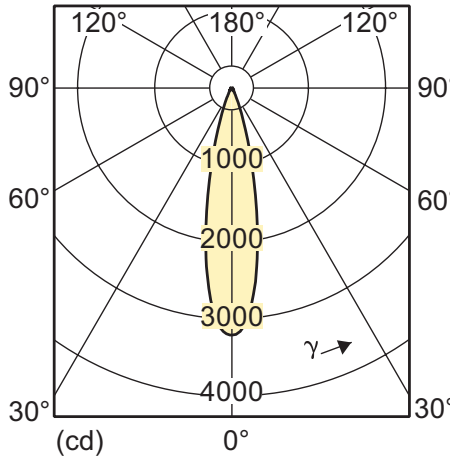

11-75W E26 3000K PAR30L 25D