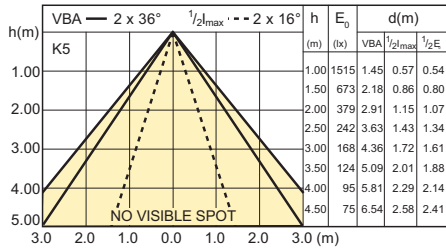

Light technical

11-60W E26 3000K PAR30L 36D