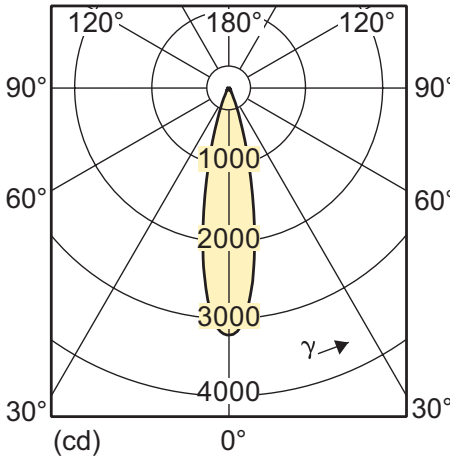

11-75W E26 2700K PAR30L 25D