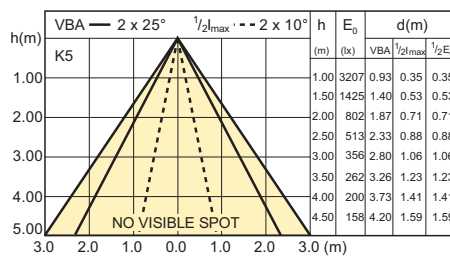

11-75W E26 3000K PAR30L 25D