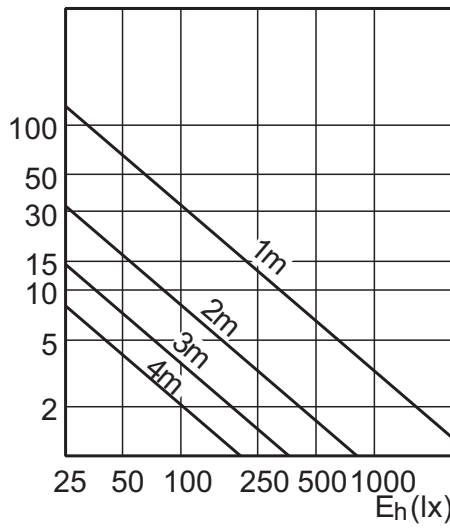

11-75W E26 3000K PAR30L 25D