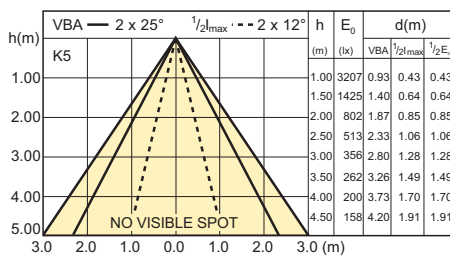

11-75W E26 2700K PAR30L 25D