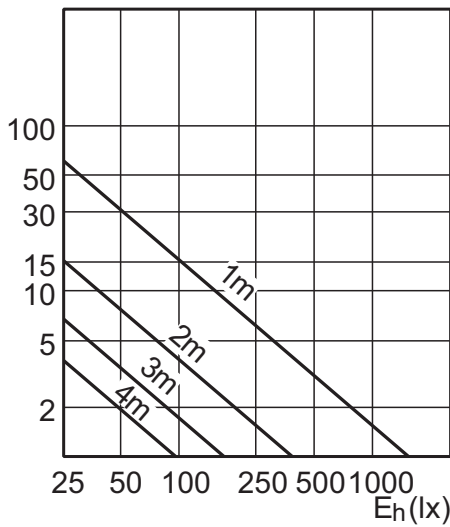

11-60W E26 3000K PAR30L 36D