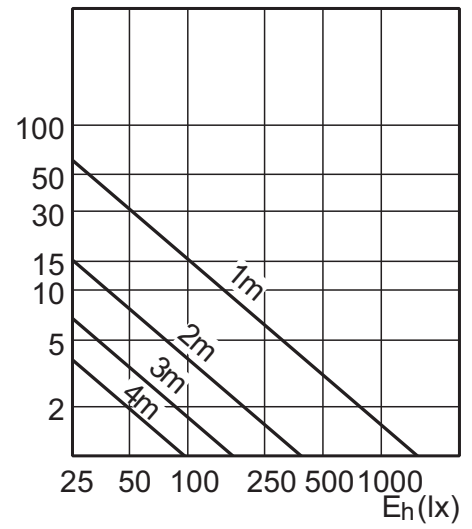

11-60W E26 2700K PAR30L 36D