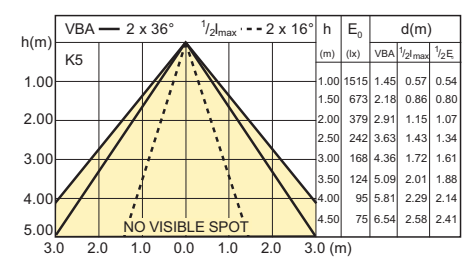

11-60W E26 2700K PAR30L 36D