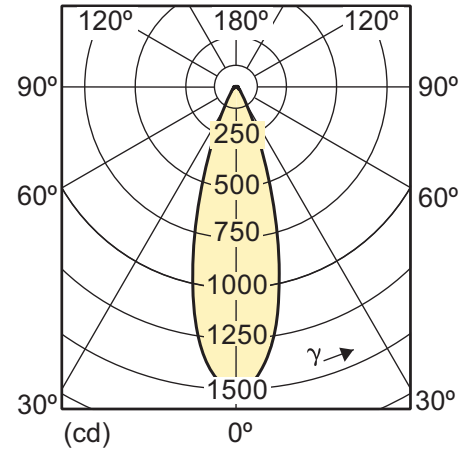

Light technical

11-60W E26 3000K PAR30L 36D

11-75W E26 2700K PAR30L 25D

11-75W E26 3000K PAR30L 25D

11-60W E26 2700K PAR30L 36D

11-60W E26 3000K PAR30L 36D

Electrical Characteristics

Product number	Full product name	Wattage	Voltage	Line Frequency	Dimmable	Wattage Equivalent	Starting Time
430124	12PAR30L/F25 2700 DIM AF SO 6/1	12 W	120 V	60 Hz	Yes	75 W	0.5 s
430132	12PAR30L/F25 3000 DIM AF SO 6/1	12 W	120 V	60 Hz	Yes	75 W	0.5 s
430140	12PAR30L/F25 4000 DIM AF SO 6/1	12 W	120 V	60 Hz	Yes	75 W	0.5 s
430157	12PAR30L/F36 2700 DIM AF SO 6/1	12 W	120 V	60 Hz	Yes	75 W	0.5 s
430165	12PAR30L/F36 3000 DIM AF SO 6/1	12 W	120 V	60 Hz	Yes	75 W	0.5 s
430173	12PAR30L/F36 4000 DIM AF SO 6/1	12 W	120 V	60 Hz	Yes	75 W	0.5 s
430942	11PAR30L/F25 2700 DIM AF 6/1	11 W	120 V	60 Hz	Yes	75 W	0.5 (max) s
430958	11PAR30L/F25 3000 DIM AF 6/1	11 W	120 V	60 Hz	Yes	75 W	0.5 (max) s