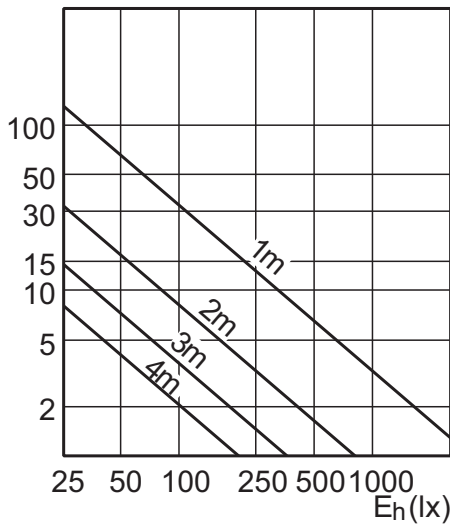

Light technical

11-75W E26 2700K PAR30L 25D