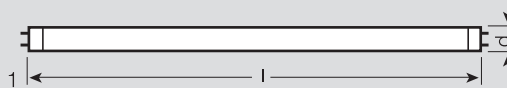

LUMILUX®
HAUT RENDEMENT Ø26 MM - CULOT G13

08025_php

OSRAM LUMILUX®,
lampe fluorescente
rectiligne de
diamètre 26 mm.
• Plus écologique
grâce à sa teneur en
mercure réduite.

• Plus économique :
nouveau revêtement
fluorescent
permettant
d'allonger la durée
de vie utile du tube
et de diminuer les
coûts de
maintenance d'une
installation : la
chute de flux n'est
plus que de 8%
après 10000 heures
de fonctionnement
(ou même 20000
heures avec une
alimentation
électronique).
• 5 teintes de blanc
disponibles dont la
nouvelle teinte
SKYWHITE,
destinée au bien-
être.