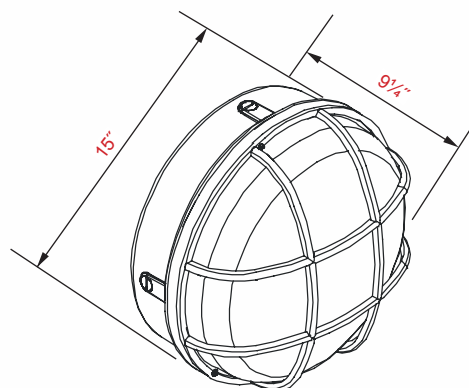

Complete Units (Lamps Included)

Catalog #	Wattage	Voltage	Lamp	Ballast
WPR40GRH35R120Lαδ	35	120	HPS	R-NPF
WPR40GRH50R120Lαδ	50	120	HPS	R-NPF
WPR40GRH70R120Lαδ	70	120	HPS	R-NPF
WPR40GRH100R120Lαδ	100	120	HPS	R-NPF
WPR40GRH150R120Lαδ	150	120	HPS	R-NPF
WPR40GRH50DLαδ	50	120/277	HPS	HX-HPF
WPR40GRH70QLαδ	70	Quad	HPS	HX-HPF
WPR40GRH100QLαδ	100	Quad	HPS	HX-HPF
WPR40GRH150QLαδ	150	Quad	HPS	HX-HPF
WPR40GRM70QLαδ	70	Quad	MH	HX-HPF
WPR40GRM100QLαδ	100	Quad	MH	HX-HPF
WPR40GRP150QLαδ	150	Quad	PS	HX-HPF
WPR40GRF26ELαδ	1 x 26	120-277	PL	Electronic
WPR40GRF32ELαδ	1 x 32	120-277	PL	Electronic
WPR40GRF42ELαδ	1 x 42	120-277	PL	Electronic
WPR40GRF52ELαδ	2 x 26	120-277	PL	Electronic
WPR40GRF64ELαδ	2 x 32	120-277	PL	Electronic
WPR40GRF84ELαδ	2 x 42	120-277	PL	Electronic

α Specify Color: BZ=Bronze, WH=White, BK=Black, PG=Platinum Gray, or DG=Designer Gray δ Specify Lens: C=Clear, F=Frost

Also available in Induction.

Dimensions

WPR40GR

WP-59