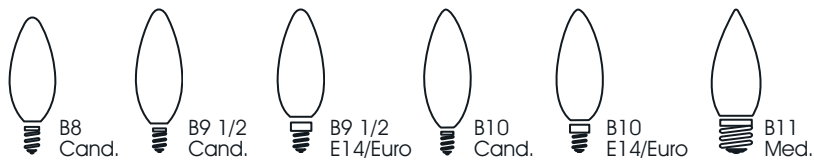

Incandescent Lamps

incandescent lamps

Watts	Bulb	Base	Safco Product Number	Lamp Code	Volts	Finish	Master/Inner Carton	Pkg. Type	Filament	Avg. Rated Hours	Lumens	MOL	Notes
40	B8	Cand.	S3347	40B8/Petite	130	Clear	500/25	Box	CC-2V	1500	384	3"	
	B9 1/2	Cand.	S3283	40B9 1/2	120	Clear	500/25	Box	CC-2V	1500	384	3 1/2"	
		S3783	40B9 1/2	120	Clear	120/10	CD/2	CC-2V	1500	384	3 1/2"		
		S4996	KR40B9 1/2	120	Clear	500/25	Box	CC-2V	2500	380	3 7/8"	1	
		S3717	KR40B9 1/2	120	Clear	120/10	CD/2	CC-2V	2500	380	3 7/8"	1	
		A3683	40B9 1/2	130	Clear	500/25	Box	CC-2V	2500	384	3 1/2"		
		A3583	40B9 1/2	130	Clear	120/10	CD/2	CC-2V	2500	384	3 1/2"		
		S3286	40B9 1/2/F	120	Frosted	500/25	Box	CC-2V	1500	384	3 1/2"		
		S3786	40B9 1/2/F	120	Frosted	120/10	CD/2	CC-2V	1500	384	3 1/2"		
		A3686	40B9 1/2/F	130	Frosted	500/25	Box	CC-2V	2500	384	3 1/2"		
		A3586	40B9 1/2/F	130	Frosted	120/10	CD/2	CC-2V	2500	384	3 1/2"		
		S3289	40B9 1/2/W	120	White	500/25	Box	CC-2V	1500	328	3 1/2"		
		S3789	40B9 1/2/W	120	White	120/10	CD/2	CC-2V	1500	328	3 1/2"		
		A3689	40B9 1/2/W	130	White	500/25	Box	CC-2V	2500	328	3 1/2"		
		A3589	40B9 1/2/W	130	White	120/10	CD/2	CC-2V	2500	328	3 1/2"		
		S3725	40B9 1/2/DIA	120	Cl. Crystal Cut	120/10	CD/2	CC-2V	1500	370	3 7/8"		
	S3818	40B9 1/2/A	120	Trans Amber	500/25	Box	CC-2V	1500	-	3 1/2"			
	E14 Euro.	S3391	40B9 1/2	120	Clear	500/25	Box	CC-2V	1500	370	3 1/2"		
		S4712	40B9 1/2	120	Clear	120/10	CD/2	CC-2V	1500	370	3 1/2"		
		S3381	40B9 1/2/F	120	Frosted	500/25	Box	CC-2V	1500	360	3 1/2"		
		S4715	40B9 1/2/F	120	Frosted	120/10	CD/2	CC-2V	1500	360	3 1/2"		
	B10	Cand.	S2971	40B10/VLX	120	Nat Day Frost	50/10	CD/1	CC-2V	2000	370	3 7/8"	3
			S3387	40B10/220V	220	Clear	500/25	Box	CC-2F	1000	330	3 3/4"	
			S3385	40B10/F/220V	220	Frosted	500/25	Box	CC-2F	1000	330	3 3/4"	
	E14/Euro.	S3394	40B10/220V	220	Clear	500/25	Box	CC-2F	1000	330	3 3/4"		
	B10/B11	Med.	S3232	40B11	120	Clear	500/25	Box	CC-2V	1500	370	3 7/8"	
			S3732	40B11	120	Clear	120/10	CD/2	CC-2V	1500	370	3 7/8"	
S4469			KR40B11	120	Clear	500/25	Box	CC-2V	2500	380	3 7/8"	1	
S4740			40B10/FAN	120	Fan Bulb Clear	120/12	CD/2	CC-2V	2000	370	3 7/8"		