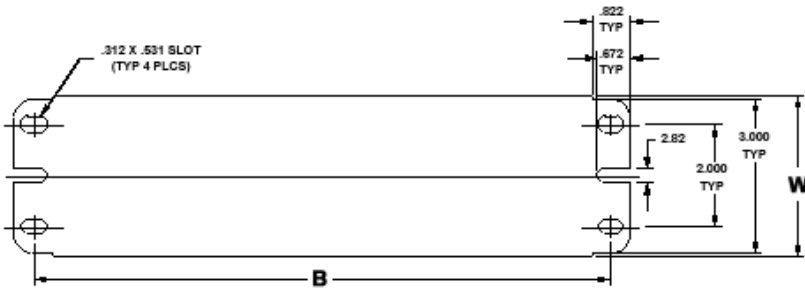

Sign Man's 6

Catalog Number	Volts V	Lamp Footage		Line Amps	V Open Circuit	Dimensions					Weight lbs.
		Min.	Max.			L	W	H	A	B	
268 DR	120	4	12	1.2	500	12.06	3.174	2.79	10.5	11.3	11
448 DR	120	6	16	2	550	12.06	3.174	2.79	10.5	11.3	11
468 DR	120	16	24	2.8	720	12.06	3.174	2.79	10.5	11.3	12
488 DR	120	20	32	3.2	940	16.81	3.174	2.79	15.25	16.05	18
668 DR	120	24	36	4.05	1000	16.81	3.174	2.79	15.25	16.05	18
688 DR	120	36	48	5	720	16.81	3.174	2.79	15.25	16.05	20
268 KR	277	4	12	0.55	500	12.06	3.174	2.79	10.5	11.3	11
448 KR	277	6	16	0.8	550	12.06	3.174	2.79	10.5	11.3	11
468 KR	277	16	24	1.1	720	12.06	3.174	2.79	10.5	11.3	12
488 KR	277	20	32	1.4	940	16.81	3.174	2.79	15.25	16.05	18
668 KR	277	24	36	1.7	1000	16.81	3.174	2.79	15.25	16.05	18
688 KR	277	36	48	1.75	720	16.81	3.174	2.79	15.25	16.05	20

NO. OF LAMPS	TOTAL LAMP FOOTAGE																																							
	2	4	6	8	10	12	14	16	18	20	22	24	26	28	30	32	34	36	38	40	42	44	46	48																
1	268 DR/KR																																							
2	268 DR/KR				448 DR/KR				468 DR/KR				488 DR/KR				668 DR/KR				688 DR/KR																			
3	448 DR/KR						468 DR/KR						488 DR/KR						668 DR/KR						688 DR/KR															
4	448 DR/KR								468 DR/KR								488 DR/KR								668 DR/KR								688 DR/KR							
5	668 DR/KR												688 DR/KR																											
6	668 DR/KR																688 DR/KR