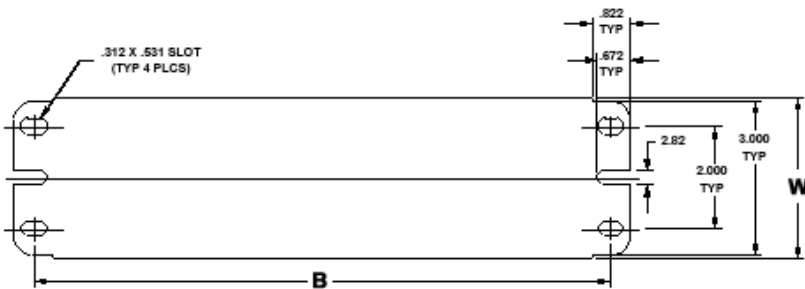

FRANCE

Sign Man's 6

**Small & Medium
Case Sizes
Makes Sign
Design
Easier**

**Available in
120V (DR) & 277V (KR)**

- ◆ 2 Standard Footprints Small & Medium
- ◆ Thermally Protected
- ◆ Six Units = 4 to 48 ft. Flexibility
- ◆ Extra Long Lead Wires
- ◆ Slotted Mounting Holes Allow for Easy Retro-Fit

www.franceformer.com

2268 Fairview Blvd PO Box 300 Fairview, TN 37062 voice 800-753-2753 fax 615-799-3199

Sign Man's 6

Catalog Number	Volts V	Lamp Footage		Line Amps	V Open Circuit	Dimensions					Weight lbs.
		Min.	Max.			L	W	H	A	B	
268 DR	120	4	12	1.2	500	12.06	3.174	2.79	10.5	11.3	11
448 DR	120	6	16	2	550	12.06	3.174	2.79	10.5	11.3	11
468 DR	120	16	24	2.8	720	12.06	3.174	2.79	10.5	11.3	12
488 DR	120	20	32	3.2	940	16.81	3.174	2.79	15.25	16.05	18
668 DR	120	24	36	4.05	1000	16.81	3.174	2.79	15.25	16.05	18
688 DR	120	36	48	5	720	16.81	3.174	2.79	15.25	16.05	20
268 KR	277	4	12	0.55	500	12.06	3.174	2.79	10.5	11.3	11
448 KR	277	6	16	0.8	550	12.06	3.174	2.79	10.5	11.3	11
468 KR	277	16	24	1.1	720	12.06	3.174	2.79	10.5	11.3	12
488 KR	277	20	32	1.4	940	16.81	3.174	2.79	15.25	16.05	18
668 KR	277	24	36	1.7	1000	16.81	3.174	2.79	15.25	16.05	18
688 KR	277	36	48	1.75	720	16.81	3.174	2.79	15.25	16.05	20

Available in
120V (DR)
&
277V (KR)