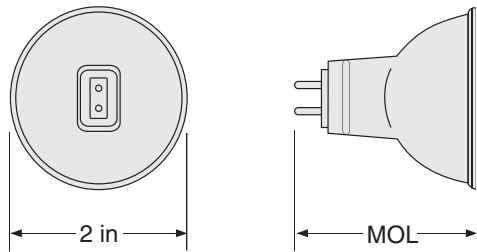

USHIO

CHARACTERISTICS & SPECIFICATIONS

12V EUROSTAR™ REFLEKTO™

C-8 Filament
Universal Burn Position

GU5.3

Watts (W)	Ushio Ordering Code	Ushio Lamp Code	MOL (in)	Color Temp (K)	Beam Angle	Beam Spread	Luminous Intensity (cd)	Avg Life (h)
10	1002143	JR12V-10W/NFL24/A, EUROSTAR-REFLEKTO	1.77	2800	24°	Narrow Flood	400	1200
20	1000368	ESX/C/A, EUROSTAR-REFLEKTO	1.77	2950	12°	Spot	3500	3500
20	1000369	ESX/C/A/FG, EUROSTAR-REFLEKTO	1.78	2950	12°	Spot	3500	3500
20	1000033	BBF/C/A/FG, EUROSTAR-REFLEKTO	1.78	2950	24°	Narrow Flood	1200	3500
20	1000009	BAB/C/A, EUROSTAR-REFLEKTO	1.77	2950	36°	Flood	600	3500
20	1000010	BAB/C/A/FG, EUROSTAR-REFLEKTO	1.78	2950	36°	Flood	600	3500
35	1000549	FMT/C/A, EUROSTAR-REFLEKTO	1.77	2950	12°	Spot	6000	3500
35	1000550	FMT/C/A/FG, EUROSTAR-REFLEKTO	1.78	2950	12°	Spot	6000	3500
35	1000556	FMV/C/A, EUROSTAR-REFLEKTO	1.77	2950	24°	Narrow Flood	2300	3500
35	1000557	FMV/C/A/FG, EUROSTAR-REFLEKTO	1.78	2950	24°	Narrow Flood	2300	3500
35	1000570	FMW/C/A, EUROSTAR-REFLEKTO	1.77	2950	36°	Flood	1300	3500
35	1000571	FMW/C/A/FG, EUROSTAR-REFLEKTO	1.78	2950	36°	Flood	1300	3500
35	1001682	FMW/60/C/A, EUROSTAR-REFLEKTO	1.77	2950	60°	Wide Flood	510	3500
35	1001683	FMW/60/C/A/FG, EUROSTAR-REFLEKTO	1.78	2950	60°	Wide Flood	510	3500
50	1000417	EXT/C/A, EUROSTAR-REFLEKTO	1.77	3000	12°	Spot	11000	3500
50	1000418	EXT/C/A/FG, EUROSTAR-REFLEKTO	1.78	3000	12°	Spot	11000	3500
50	1000427	EXZ/C/A, EUROSTAR-REFLEKTO	1.77	3000	24°	Narrow Flood	3600	3500
50	1000428	EXZ/C/A/FG, EUROSTAR-REFLEKTO	1.78	3000	24°	Narrow Flood	3600	3500
50	1000402	EXN/C/A, EUROSTAR-REFLEKTO	1.77	3000	36°	Flood	2000	3500
50	1000403	EXN/C/A/FG, EUROSTAR-REFLEKTO	1.78	3000	36°	Flood	2000	3500
50	1000590	FNV/C/A, EUROSTAR-REFLEKTO	1.77	3000	60°	Wide Flood	850	3500
50	1000591	FNV/C/A/FG, EUROSTAR-REFLEKTO	1.78	3000	60°	Wide Flood	850	3500