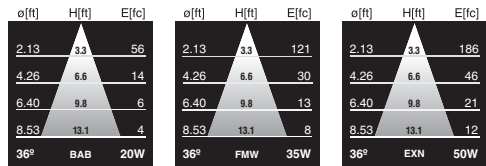

USHIO

CHARACTERISTICS & SPECIFICATIONS

12V EUROSTAR™ REFLEKTO™

C-8 Filament
Universal Burn Position

GU5.3

Watts (W)	Ushio Ordering Code	Ushio Lamp Code	MOL (in)	Color Temp (K)	Beam Angle	Beam Spread	Luminous Intensity (cd)	Avg Life (h)
10	1002143	JR12V-10W/NFL24/A, EUROSTAR-REFLEKTO	1.77	2800	24°	Narrow Flood	400	1200
20	1000368	ESX/C/A, EUROSTAR-REFLEKTO	1.77	2950	12°	Spot	3500	3500
20	1000369	ESX/C/A/FG, EUROSTAR-REFLEKTO	1.78	2950	12°	Spot	3500	3500
20	1000033	BBF/C/A/FG, EUROSTAR-REFLEKTO	1.78	2950	24°	Narrow Flood	1200	3500
20	1000009	BAB/C/A, EUROSTAR-REFLEKTO	1.77	2950	36°	Flood	600	3500
20	1000010	BAB/C/A/FG, EUROSTAR-REFLEKTO	1.78	2950	36°	Flood	600	3500
35	1000549	FMT/C/A, EUROSTAR-REFLEKTO	1.77	2950	12°	Spot	6000	3500
35	1000550	FMT/C/A/FG, EUROSTAR-REFLEKTO	1.78	2950	12°	Spot	6000	3500
35	1000556	FMV/C/A, EUROSTAR-REFLEKTO	1.77	2950	24°	Narrow Flood	2300	3500
35	1000557	FMV/C/A/FG, EUROSTAR-REFLEKTO	1.78	2950	24°	Narrow Flood	2300	3500
35	1000570	FMW/C/A, EUROSTAR-REFLEKTO	1.77	2950	36°	Flood	1300	3500
35	1000571	FMW/C/A/FG, EUROSTAR-REFLEKTO	1.78	2950	36°	Flood	1300	3500
35	1001682	FMW/60/C/A, EUROSTAR-REFLEKTO	1.77	2950	60°	Wide Flood	510	3500
35	1001683	FMW/60/C/A/FG, EUROSTAR-REFLEKTO	1.78	2950	60°	Wide Flood	510	3500
50	1000417	EXT/C/A, EUROSTAR-REFLEKTO	1.77	3000	12°	Spot	11000	3500
50	1000418	EXT/C/A/FG, EUROSTAR-REFLEKTO	1.78	3000	12°	Spot	11000	3500
50	1000427	EXZ/C/A, EUROSTAR-REFLEKTO	1.77	3000	24°	Narrow Flood	3600	3500
50	1000428	EXZ/C/A/FG, EUROSTAR-REFLEKTO	1.78	3000	24°	Narrow Flood	3600	3500
50	1000402	EXN/C/A, EUROSTAR-REFLEKTO	1.77	3000	36°	Flood	2000	3500
50	1000403	EXN/C/A/FG, EUROSTAR-REFLEKTO	1.78	3000	36°	Flood	2000	3500
50	1000590	FNV/C/A, EUROSTAR-REFLEKTO	1.77	3000	60°	Wide Flood	850	3500
50	1000591	FNV/C/A/FG, EUROSTAR-REFLEKTO	1.78	3000	60°	Wide Flood	850	3500