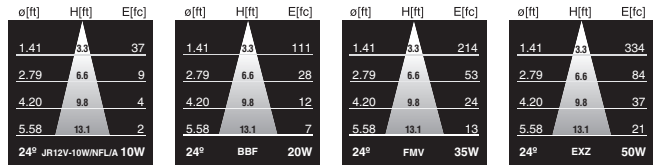

USHIO

CHARACTERISTICS & SPECIFICATIONS

12V EUROSTAR™ REFLEKTO™

C-8 Filament
Universal Burn Position

GU5.3

Watts (W)	Ushio Ordering Code	Ushio Lamp Code	MOL (in)	Color Temp (K)	Beam Angle	Beam Spread	Luminous Intensity (cd)	Avg Life (h)
10	1002143	JR12V-10W/NFL24/A, EUROSTAR-REFLEKTO	1.77	2800	24°	Narrow Flood	400	1200
20	1000368	ESX/C/A, EUROSTAR-REFLEKTO	1.77	2950	12°	Spot	3500	3500
20	1000369	ESX/C/A/FG, EUROSTAR-REFLEKTO	1.78	2950	12°	Spot	3500	3500
20	1000033	BBF/C/A/FG, EUROSTAR-REFLEKTO	1.78	2950	24°	Narrow Flood	1200	3500
20	1000009	BAB/C/A, EUROSTAR-REFLEKTO	1.77	2950	36°	Flood	600	3500
20	1000010	BAB/C/A/FG, EUROSTAR-REFLEKTO	1.78	2950	36°	Flood	600	3500
35	1000549	FMT/C/A, EUROSTAR-REFLEKTO	1.77	2950	12°	Spot	6000	3500
35	1000550	FMT/C/A/FG, EUROSTAR-REFLEKTO	1.78	2950	12°	Spot	6000	3500
35	1000556	FMV/C/A, EUROSTAR-REFLEKTO	1.77	2950	24°	Narrow Flood	2300	3500
35	1000557	FMV/C/A/FG, EUROSTAR-REFLEKTO	1.78	2950	24°	Narrow Flood	2300	3500
35	1000570	FMW/C/A, EUROSTAR-REFLEKTO	1.77	2950	36°	Flood	1300	3500
35	1000571	FMW/C/A/FG, EUROSTAR-REFLEKTO	1.78	2950	36°	Flood	1300	3500
35	1001682	FMW/60/C/A, EUROSTAR-REFLEKTO	1.77	2950	60°	Wide Flood	510	3500
35	1001683	FMW/60/C/A/FG, EUROSTAR-REFLEKTO	1.78	2950	60°	Wide Flood	510	3500
50	1000417	EXT/C/A, EUROSTAR-REFLEKTO	1.77	3000	12°	Spot	11000	3500
50	1000418	EXT/C/A/FG, EUROSTAR-REFLEKTO	1.78	3000	12°	Spot	11000	3500
50	1000427	EXZ/C/A, EUROSTAR-REFLEKTO	1.77	3000	24°	Narrow Flood	3600	3500
50	1000428	EXZ/C/A/FG, EUROSTAR-REFLEKTO	1.78	3000	24°	Narrow Flood	3600	3500
50	1000402	EXN/C/A, EUROSTAR-REFLEKTO	1.77	3000	36°	Flood	2000	3500
50	1000403	EXN/C/A/FG, EUROSTAR-REFLEKTO	1.78	3000	36°	Flood	2000	3500
50	1000590	FNV/C/A, EUROSTAR-REFLEKTO	1.77	3000	60°	Wide Flood	850	3500
50	1000591	FNV/C/A/FG, EUROSTAR-REFLEKTO	1.78	3000	60°	Wide Flood	850	3500