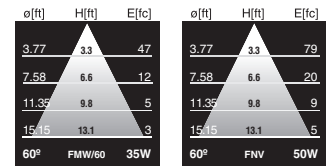

USHIO

CHARACTERISTICS & SPECIFICATIONS

12V EUROSTAR™ REFLEKTO™

C-8 Filament
Universal Burn Position

GU5.3

Watts (W)	Ushio Ordering Code	Ushio Lamp Code	MOL (in)	Color Temp (K)	Beam Angle	Beam Spread	Luminous Intensity (cd)	Avg Life (h)
10	1002143	JR12V-10W/NFL24/A, EUROSTAR-REFLEKTO	1.77	2800	24°	Narrow Flood	400	1200
20	1000368	ESX/C/A, EUROSTAR-REFLEKTO	1.77	2950	12°	Spot	3500	3500
20	1000369	ESX/C/A/FG, EUROSTAR-REFLEKTO	1.78	2950	12°	Spot	3500	3500
20	1000033	BBF/C/A/FG, EUROSTAR-REFLEKTO	1.78	2950	24°	Narrow Flood	1200	3500
20	1000009	BAB/C/A, EUROSTAR-REFLEKTO	1.77	2950	36°	Flood	600	3500
20	1000010	BAB/C/A/FG, EUROSTAR-REFLEKTO	1.78	2950	36°	Flood	600	3500
35	1000549	FMT/C/A, EUROSTAR-REFLEKTO	1.77	2950	12°	Spot	6000	3500
35	1000550	FMT/C/A/FG, EUROSTAR-REFLEKTO	1.78	2950	12°	Spot	6000	3500
35	1000556	FMV/C/A, EUROSTAR-REFLEKTO	1.77	2950	24°	Narrow Flood	2300	3500
35	1000557	FMV/C/A/FG, EUROSTAR-REFLEKTO	1.78	2950	24°	Narrow Flood	2300	3500
35	1000570	FMW/C/A, EUROSTAR-REFLEKTO	1.77	2950	36°	Flood	1300	3500
35	1000571	FMW/C/A/FG, EUROSTAR-REFLEKTO	1.78	2950	36°	Flood	1300	3500
35	1001682	FMW/60/C/A, EUROSTAR-REFLEKTO	1.77	2950	60°	Wide Flood	510	3500
35	1001683	FMW/60/C/A/FG, EUROSTAR-REFLEKTO	1.78	2950	60°	Wide Flood	510	3500
50	1000417	EXT/C/A, EUROSTAR-REFLEKTO	1.77	3000	12°	Spot	11000	3500
50	1000418	EXT/C/A/FG, EUROSTAR-REFLEKTO	1.78	3000	12°	Spot	11000	3500
50	1000427	EXZ/C/A, EUROSTAR-REFLEKTO	1.77	3000	24°	Narrow Flood	3600	3500
50	1000428	EXZ/C/A/FG, EUROSTAR-REFLEKTO	1.78	3000	24°	Narrow Flood	3600	3500
50	1000402	EXN/C/A, EUROSTAR-REFLEKTO	1.77	3000	36°	Flood	2000	3500
50	1000403	EXN/C/A/FG, EUROSTAR-REFLEKTO	1.78	3000	36°	Flood	2000	3500
50	1000590	FNV/C/A, EUROSTAR-REFLEKTO	1.77	3000	60°	Wide Flood	850	3500
50	1000591	FNV/C/A/FG, EUROSTAR-REFLEKTO	1.78	3000	60°	Wide Flood	850	3500