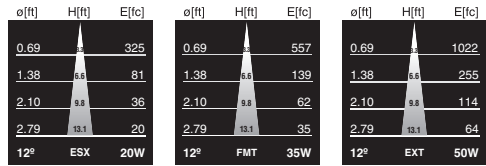

USHIO

CHARACTERISTICS & SPECIFICATIONS

12V EUROSTAR™ REFLEKTO™

C-8 Filament
Universal Burn Position

GU5.3

Watts (W)	Ushio Ordering Code	Ushio Lamp Code	MOL (in)	Color Temp (K)	Beam Angle	Beam Spread	Luminous Intensity (cd)	Avg Life (h)
10	1002143	JR12V-10W/NFL24/A, EUROSTAR-REFLEKTO	1.77	2800	24°	Narrow Flood	400	1200
20	1000368	ESX/C/A, EUROSTAR-REFLEKTO	1.77	2950	12°	Spot	3500	3500
20	1000369	ESX/C/A/FG, EUROSTAR-REFLEKTO	1.78	2950	12°	Spot	3500	3500
20	1000033	BBF/C/A/FG, EUROSTAR-REFLEKTO	1.78	2950	24°	Narrow Flood	1200	3500
20	1000009	BAB/C/A, EUROSTAR-REFLEKTO	1.77	2950	36°	Flood	600	3500
20	1000010	BAB/C/A/FG, EUROSTAR-REFLEKTO	1.78	2950	36°	Flood	600	3500
35	1000549	FMT/C/A, EUROSTAR-REFLEKTO	1.77	2950	12°	Spot	6000	3500
35	1000550	FMT/C/A/FG, EUROSTAR-REFLEKTO	1.78	2950	12°	Spot	6000	3500
35	1000556	FMV/C/A, EUROSTAR-REFLEKTO	1.77	2950	24°	Narrow Flood	2300	3500
35	1000557	FMV/C/A/FG, EUROSTAR-REFLEKTO	1.78	2950	24°	Narrow Flood	2300	3500
35	1000570	FMW/C/A, EUROSTAR-REFLEKTO	1.77	2950	36°	Flood	1300	3500
35	1000571	FMW/C/A/FG, EUROSTAR-REFLEKTO	1.78	2950	36°	Flood	1300	3500
35	1001682	FMW/60/C/A, EUROSTAR-REFLEKTO	1.77	2950	60°	Wide Flood	510	3500
35	1001683	FMW/60/C/A/FG, EUROSTAR-REFLEKTO	1.78	2950	60°	Wide Flood	510	3500
50	1000417	EXT/C/A, EUROSTAR-REFLEKTO	1.77	3000	12°	Spot	11000	3500
50	1000418	EXT/C/A/FG, EUROSTAR-REFLEKTO	1.78	3000	12°	Spot	11000	3500
50	1000427	EXZ/C/A, EUROSTAR-REFLEKTO	1.77	3000	24°	Narrow Flood	3600	3500
50	1000428	EXZ/C/A/FG, EUROSTAR-REFLEKTO	1.78	3000	24°	Narrow Flood	3600	3500
50	1000402	EXN/C/A, EUROSTAR-REFLEKTO	1.77	3000	36°	Flood	2000	3500
50	1000403	EXN/C/A/FG, EUROSTAR-REFLEKTO	1.78	3000	36°	Flood	2000	3500
50	1000590	FNV/C/A, EUROSTAR-REFLEKTO	1.77	3000	60°	Wide Flood	850	3500
50	1000591	FNV/C/A/FG, EUROSTAR-REFLEKTO	1.78	3000	60°	Wide Flood	850	3500