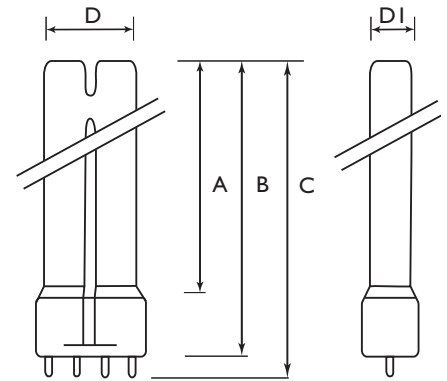

Lamp Dimensions

Philips PL-L Fluorescent Lamps

Product	A		B		C		D		DI	
	Inches	(mm)	Inches	(mm)	Inches	(mm)	Inches	(mm)	Inches	(mm)
18W	7.7	195	8.7	220	8.9	227	1.5	38	.07	18
24W	11.4	290	12.4	315	12.7	322	1.5	38	.07	18
36W	15.2	385	16.1	410	16.4	417	1.5	38	.07	18
40W	21.3	540	22.2	565	22.5	572	1.5	38	.07	18
50W	21.3	540	22.2	565	22.5	572	1.5	38	.07	18
55W	20.1	510	21.1	535	21.4	542	1.5	38	.07	18
80W	21.3	540	22.2	565	22.5	572	1.5	38	.07	18