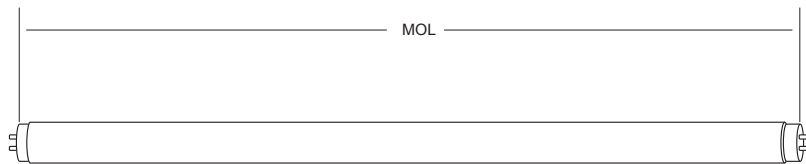

### LINEAR FLUORESCENT LAMPS - T5(TCLP COMPLIANT)

- High efficacy • Long life, up to 20,000 hours
- Less mercury contained
- High CRI • High output

Watts	Bulb	Base	Item#	Description	Case Qty.	Dimensions		Lumens			Color		Manufacture Production Code
						MOL (in)		Initial (lm)	Mean (lm)	Avg.Life (Hours)	Temp (K)	CRI	
<b>Fluorescent Lamps - High Output (T5)</b>													
24	T5	Mini Bi-Pin	4115	FL24/T5/830/HO	50	22.2		2000	1880	20000	3000	85	F02421518301
			4116	FL24/T5/835/HO	50	22.2		2000	1880	20000	3500	85	F02421518351
			4117	FL24/T5/841/HO	50	22.2		2000	1880	20000	4100	85	F02421518411
			4118	FL24/T5/850/HO	50	22.2		2000	1880	20000	5000	85	F02421518501
			4119	FL24/T5/865/HO	50	22.2		2000	1880	20000	6500	85	F02421518651
39	T5	Mini Bi-Pin	4120	FL39/T5/830/HO	50	33.39		4900	4606	20000	3000	85	F03921518301
			4121	FL39/T5/835/HO	50	33.39		4900	4606	20000	3500	85	F03921518351
			4122	FL39/T5/841/HO	50	33.39		4900	4606	20000	4100	85	F03921518411
			4123	FL39/T5/850/HO	50	33.39		4900	4606	20000	5000	85	F03921518501
			4124	FL39/T5/865/HO	50	33.39		4900	4606	20000	6500	85	F03921518651
54	T5	Mini Bi-Pin	4125	FL54/T5/830/HO	50	45.20		5000	4700	20000	3000	85	F05421518301
			4126	FL54/T5/835/HO	50	45.20		5000	4700	20000	3500	85	F05421518351
			4127	FL54/T5/841/HO	50	45.20		5000	4700	20000	4100	85	F05421518411
			4128	FL54/T5/850/HO	50	45.20		5000	4700	20000	5000	85	F05421518501
			4129	FL54/T5/865/HO	50	45.20		5000	4700	20000	6500	85	F05421518651
80	T5	Mini Bi-Pin	*4135	FL80/T5/830/HO	50	57.09		7000	6580	20000	3000	85	F08021518301
			*4136	FL80/T5/835/HO	50	57.09		7000	6580	20000	3500	85	F08021518351
			*4137	FL80/T5/841/HO	50	57.09		7000	6580	20000	4100	85	F08021518411
			*4138	FL80/T5/850/HO	50	57.09		7000	6580	20000	5000	85	F08021518501
			*4139	FL80/T5/865/HO	50	57.09		7000	6580	20000	6500	85	F08021518651

T5  
Mini Bi-Pin Base