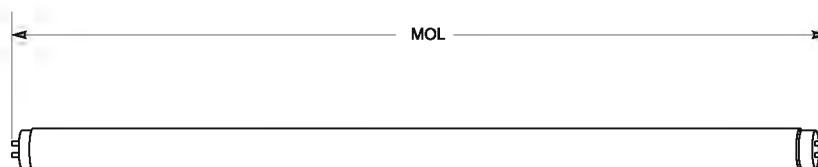

## LINEAR FLUORESCENT LAMPS - T5

High Efficiency  
Long Life

Watts	Item code	Description	Base	Lumens		Dimensions		Color		Case Qty.
				Initial (lm)	Mean (lm)	MOL (in)	Avg. Life (Hours)	Temp (K)	CRI	
Fluorescent Lamps - High Efficiency (T5)										
*14	F01421518301	FL14/T5/830	Mini Bi-Pin	1350	1269	21.61	20000	3000	85	50
*14	F01421518351	FL14/T5/835	Mini Bi-Pin	1350	1269	21.61	20000	3500	85	50
*14	F01421518411	FL14/T5/841	Mini Bi-Pin	1350	1269	21.61	20000	4100	85	50
*14	F01421518501	FL14/T5/850	Mini Bi-Pin	1350	1269	21.61	20000	5000	85	50
*14	F01421518651	FL14/T5/865	Mini Bi-Pin	1350	1269	21.61	20000	6500	85	50
*21	F02121518301	FL21/T5/830	Mini Bi-Pin	2100	1974	33.39	20000	3000	85	50
*21	F02121518351	FL21/T5/835	Mini Bi-Pin	2100	1974	33.39	20000	3500	85	50
*21	F02121518411	FL21/T5/841	Mini Bi-Pin	2100	1974	33.39	20000	4100	85	50
*21	F02121518501	FL21/T5/850	Mini Bi-Pin	2100	1974	33.39	20000	5000	85	50
*21	F02121518651	FL12/T5/865	Mini Bi-Pin	2100	1974	33.39	20000	6500	85	50
28	F02821518301	FL28/T5/830	Mini Bi-Pin	2900	2726	45.20	20000	3000	85	50
28	F02821518351	FL28/T5/835	Mini Bi-Pin	2900	2726	45.20	20000	3500	85	50
28	F02821518411	FL28/T5/841	Mini Bi-Pin	2900	2726	45.20	20000	4100	85	50
*28	F02821518501	FL28/T5/850	Mini Bi-Pin	2900	2726	45.20	20000	5000	85	50
*28	F02821518651	FL28/T5/865	Mini Bi-Pin	2900	2726	45.20	20000	6500	85	50
*35	F03521518301	FL35/T5/830	Mini Bi-Pin	3650	3431	57.09	20000	3000	85	50
*35	F03521518351	FL35/T5/835	Mini Bi-Pin	3650	3431	57.09	20000	3500	85	50
*35	F03521518411	FL35/T5/841	Mini Bi-Pin	3650	3431	57.09	20000	4100	85	50
*35	F03521518501	FL35/T5/850	Mini Bi-Pin	3650	3431	57.09	20000	5000	85	50
*35	F03521518651	FL35/T5/865	Mini Bi-Pin	3650	3431	57.09	20000	6500	85	50

\* Items only available for special orders

All measurements are shown in inches unless noted  
Manage in Accordance with Disposal Laws  
See: [www.htr-group.com](http://www.htr-group.com) or 1-888-537-4874