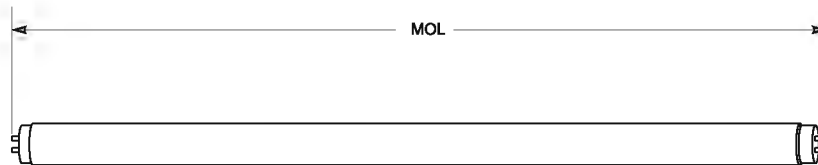

LINEAR FLUORESCENT LAMPS - T5

High Efficiency
Long Life

Watts	Item code	Description	Base	Lumens		Dimensions		Color		Case Qty.
				Initial (lm)	Mean (lm)	MOL (in)	Avg. Life (Hours)	Temp (K)	CRI	
Fluorescent Lamps - High Efficiency (T5)										
*14	F01421518301	FL14/T5/830	Mini Bi-Pin	1350	1269	21.61	20000	3000	85	50
*14	F01421518351	FL14/T5/835	Mini Bi-Pin	1350	1269	21.61	20000	3500	85	50
*14	F01421518411	FL14/T5/841	Mini Bi-Pin	1350	1269	21.61	20000	4100	85	50
*14	F01421518501	FL14/T5/850	Mini Bi-Pin	1350	1269	21.61	20000	5000	85	50
*14	F01421518651	FL14/T5/865	Mini Bi-Pin	1350	1269	21.61	20000	6500	85	50
*21	F02121518301	FL21/T5/830	Mini Bi-Pin	2100	1974	33.39	20000	3000	85	50
*21	F02121518351	FL21/T5/835	Mini Bi-Pin	2100	1974	33.39	20000	3500	85	50
*21	F02121518411	FL21/T5/841	Mini Bi-Pin	2100	1974	33.39	20000	4100	85	50
*21	F02121518501	FL21/T5/850	Mini Bi-Pin	2100	1974	33.39	20000	5000	85	50
*21	F02121518651	FL12/T5/865	Mini Bi-Pin	2100	1974	33.39	20000	6500	85	50
28	F02821518301	FL28/T5/830	Mini Bi-Pin	2900	2726	45.20	20000	3000	85	50
28	F02821518351	FL28/T5/835	Mini Bi-Pin	2900	2726	45.20	20000	3500	85	50
28	F02821518411	FL28/T5/841	Mini Bi-Pin	2900	2726	45.20	20000	4100	85	50
*28	F02821518501	FL28/T5/850	Mini Bi-Pin	2900	2726	45.20	20000	5000	85	50
*28	F02821518651	FL28/T5/865	Mini Bi-Pin	2900	2726	45.20	20000	6500	85	50
*35	F03521518301	FL35/T5/830	Mini Bi-Pin	3650	3431	57.09	20000	3000	85	50
*35	F03521518351	FL35/T5/835	Mini Bi-Pin	3650	3431	57.09	20000	3500	85	50
*35	F03521518411	FL35/T5/841	Mini Bi-Pin	3650	3431	57.09	20000	4100	85	50
*35	F03521518501	FL35/T5/850	Mini Bi-Pin	3650	3431	57.09	20000	5000	85	50
*35	F03521518651	FL35/T5/865	Mini Bi-Pin	3650	3431	57.09	20000	6500	85	50

* Items only available for special orders

All measurements are shown in inches unless noted
Manage in Accordance with Disposal Laws
See: www.htr-group.com or 1-888-537-4874

T5
Mini Bi-Pin Base