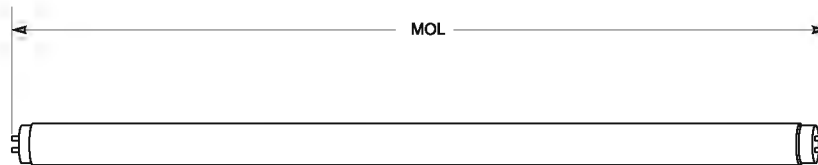

## LINEAR FLUORESCENT LAMPS - T5

High Efficiency  
Long Life

Watts	Item code	Description	Base	Lumens		Dimensions		Color		Case Qty.
				Initial (lm)	Mean (lm)	MOL (in)	Avg. Life (Hours)	Temp (K)	CRI	
Fluorescent Lamps - High Efficiency (T5)										
*14	F01421518301	FL14/T5/830	Mini Bi-Pin	1350	1269	21.61	20000	3000	85	50
*14	F01421518351	FL14/T5/835	Mini Bi-Pin	1350	1269	21.61	20000	3500	85	50
*14	F01421518411	FL14/T5/841	Mini Bi-Pin	1350	1269	21.61	20000	4100	85	50
*14	F01421518501	FL14/T5/850	Mini Bi-Pin	1350	1269	21.61	20000	5000	85	50
*14	F01421518651	FL14/T5/865	Mini Bi-Pin	1350	1269	21.61	20000	6500	85	50
*21	F02121518301	FL21/T5/830	Mini Bi-Pin	2100	1974	33.39	20000	3000	85	50
*21	F02121518351	FL21/T5/835	Mini Bi-Pin	2100	1974	33.39	20000	3500	85	50
*21	F02121518411	FL21/T5/841	Mini Bi-Pin	2100	1974	33.39	20000	4100	85	50
*21	F02121518501	FL21/T5/850	Mini Bi-Pin	2100	1974	33.39	20000	5000	85	50
*21	F02121518651	FL12/T5/865	Mini Bi-Pin	2100	1974	33.39	20000	6500	85	50
28	F02821518301	FL28/T5/830	Mini Bi-Pin	2900	2726	45.20	20000	3000	85	50
28	F02821518351	FL28/T5/835	Mini Bi-Pin	2900	2726	45.20	20000	3500	85	50
28	F02821518411	FL28/T5/841	Mini Bi-Pin	2900	2726	45.20	20000	4100	85	50
*28	F02821518501	FL28/T5/850	Mini Bi-Pin	2900	2726	45.20	20000	5000	85	50
*28	F02821518651	FL28/T5/865	Mini Bi-Pin	2900	2726	45.20	20000	6500	85	50
*35	F03521518301	FL35/T5/830	Mini Bi-Pin	3650	3431	57.09	20000	3000	85	50
*35	F03521518351	FL35/T5/835	Mini Bi-Pin	3650	3431	57.09	20000	3500	85	50
*35	F03521518411	FL35/T5/841	Mini Bi-Pin	3650	3431	57.09	20000	4100	85	50
*35	F03521518501	FL35/T5/850	Mini Bi-Pin	3650	3431	57.09	20000	5000	85	50
*35	F03521518651	FL35/T5/865	Mini Bi-Pin	3650	3431	57.09	20000	6500	85	50

\* Items only available for special orders

All measurements are shown in inches unless noted  
Manage in Accordance with Disposal Laws  
See: [www.htr-group.com](http://www.htr-group.com) or 1-888-537-4874

T5  
Mini Bi-Pin Base